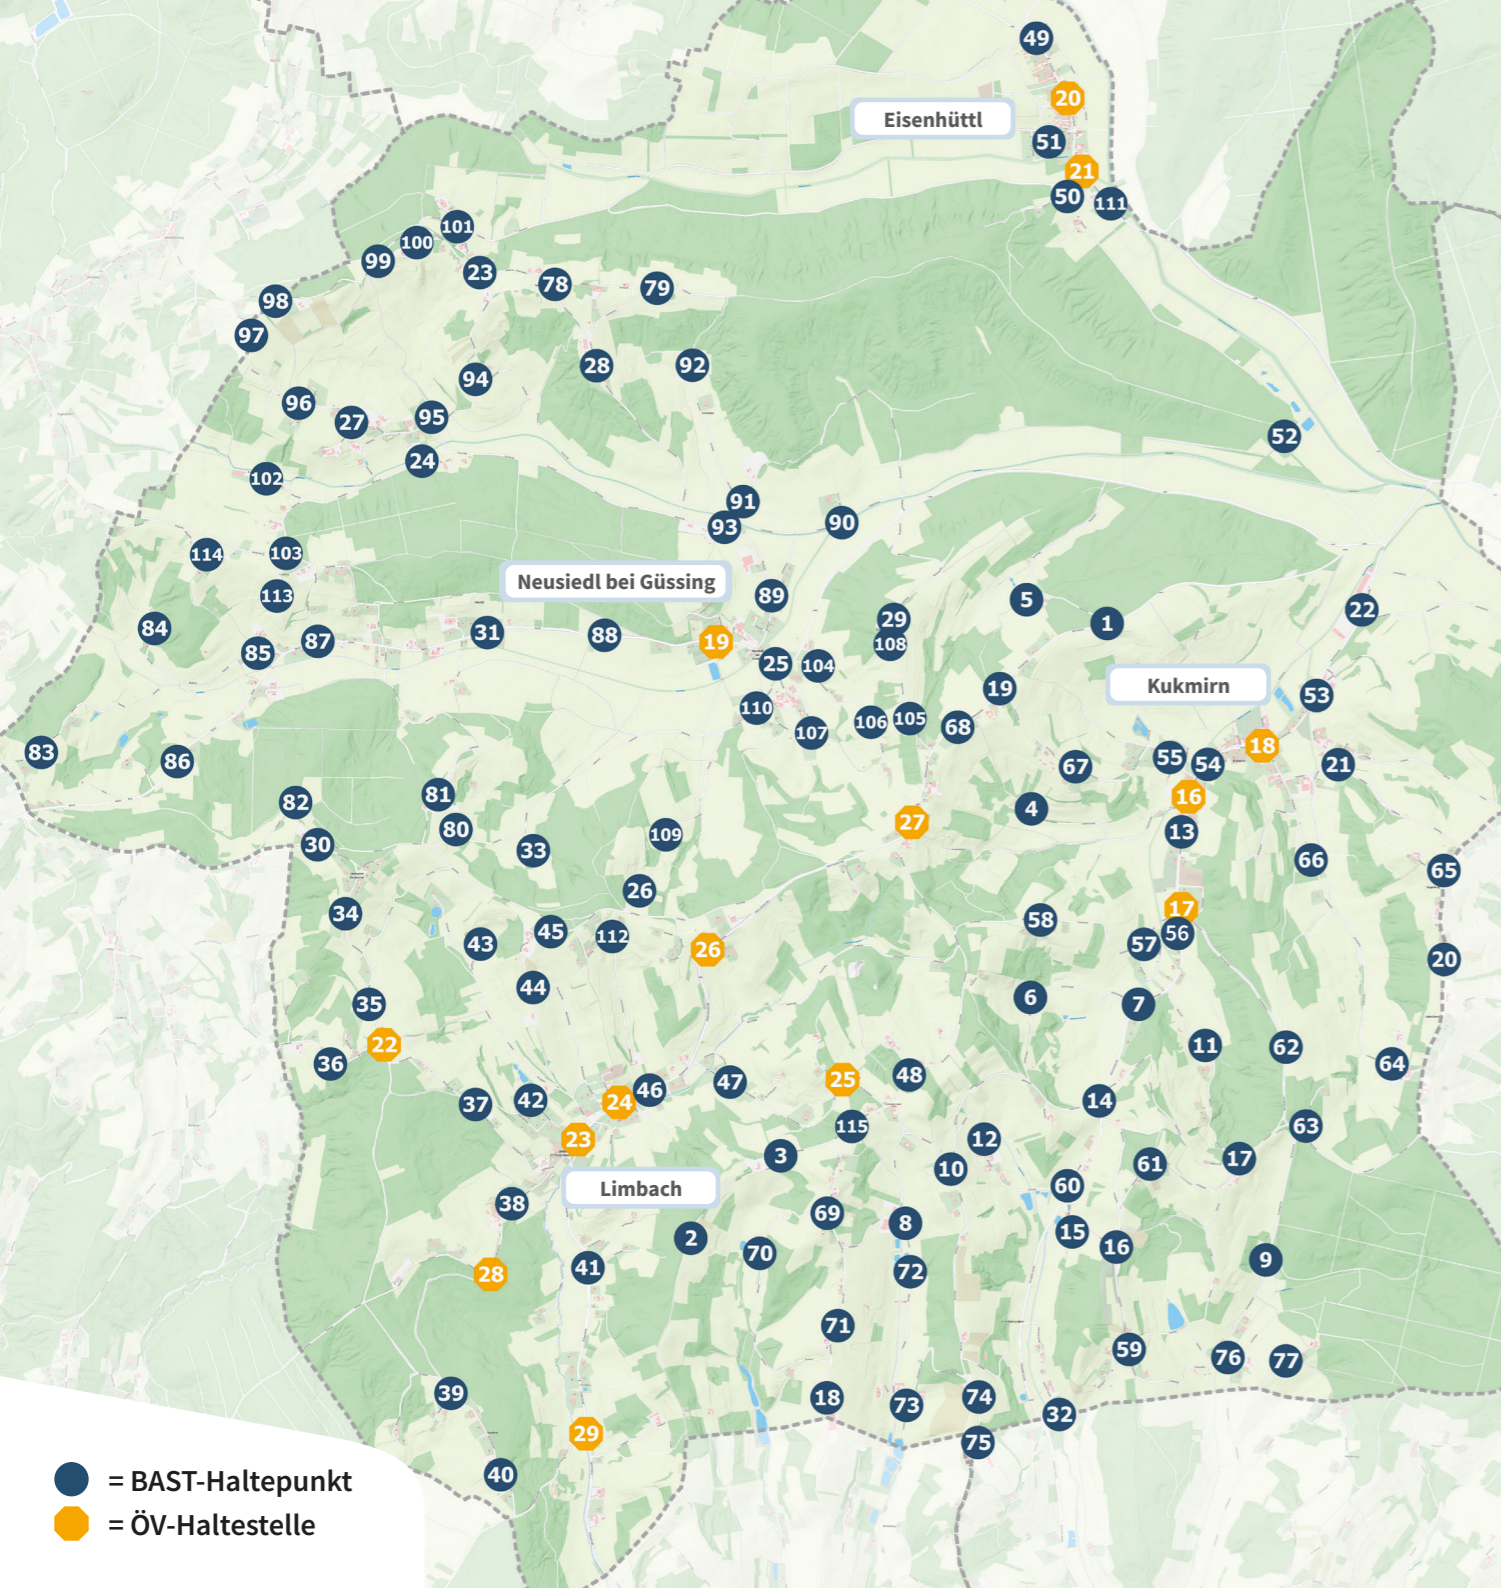

Fahrten sind innerhalb der Betriebszeiten von Haltepunkt zu Haltepunkt oder von und zu den öffentlichen Haltestellen möglich. Die Vermittlung eines BAST-Fahrzeuges erfolgt garantiert **innerhalb von 60 Minuten vor der gewünschten Abfahrtszeit**, wobei die genaue Abfahrtszeit bei Bestellung bekanntgegeben wird. Die Buchung des BAST ist auch mehrere Wochen im Vorhinein problemlos möglich.

Burgenländisches Anruf-Sammeltaxi

- anrufen
- einsteigen
- sicher ankommen

Kukmirn

Ein Service der Verkehrsbetriebe Burgenland

Eine Auswahl der BAST-Haltepunkte in deiner Gemeinde:

- 1 Waldstraße Süd
- 2 Hofried Süd
- 3 Hofried Mitte
- 4 Illigaschgraben
- 5 Waldstraße Mitte
- 6 Quellenstraße Mitte
- 7 Quellenstraße Ost
- 8 Hotelgasse
- 9 Buchbergstraße Mitte
- 10 Mitterberg Nord
- 11 Blumental
- 12 Apfelhof
- 13 Bäckerei
- 14 Apfelstraße Ost
- 15 Obstgut
- 16 Schöngrund Mitte
- 17 Obsthof
- 18 Rubertahof
- 19 Am Sonnberg Nord
- 20 Ungerberg Bergschenke
- 21 Parkstraße

- 22 Lagerhaus
- 23 Eisenhüttl – Schmiedberg West
- 24 Neusiedl – Buschenschank
- 25 Neusiedl – Feuerwehrhaus
- 26 Neusiedl – Garten der Seele
- 27 Neusiedl – Fedenberg West
- 28 Neusiedl – Schmiedberg Ost
- 29 Neusiedl – Museumsweg Süd
- 30 Limbach – Ledenberg
- 31 Neusiedl – Heutal Süd
- 32 Eltendorfer Straße
- 33 Neusiedl – Ledenberg Ost
- 34 Limbach – Holzbergstraße Nord
- 35 Limbach – Rosenweg
- 36 Limbach – Marbach Ordination
- 37 Limbach – Holzbergstraße Süd
- 38 Limbach – Am Wiesengrund Nord
- 39 Limbach – Waldgasse
- 40 Limbach – Panoramastraße
- 41 Limbach – Erlenweg
- 42 Limbach – Siedlungsstraße
- 43 Limbach – Teichgasse
- 44 Limbach – Weinbergstraße Mitte
- 45 Limbach – Weinbergstraße Nord
- 46 Limbach – Hilfswerkstraße
- 47 Limbach – Gründelsberg West