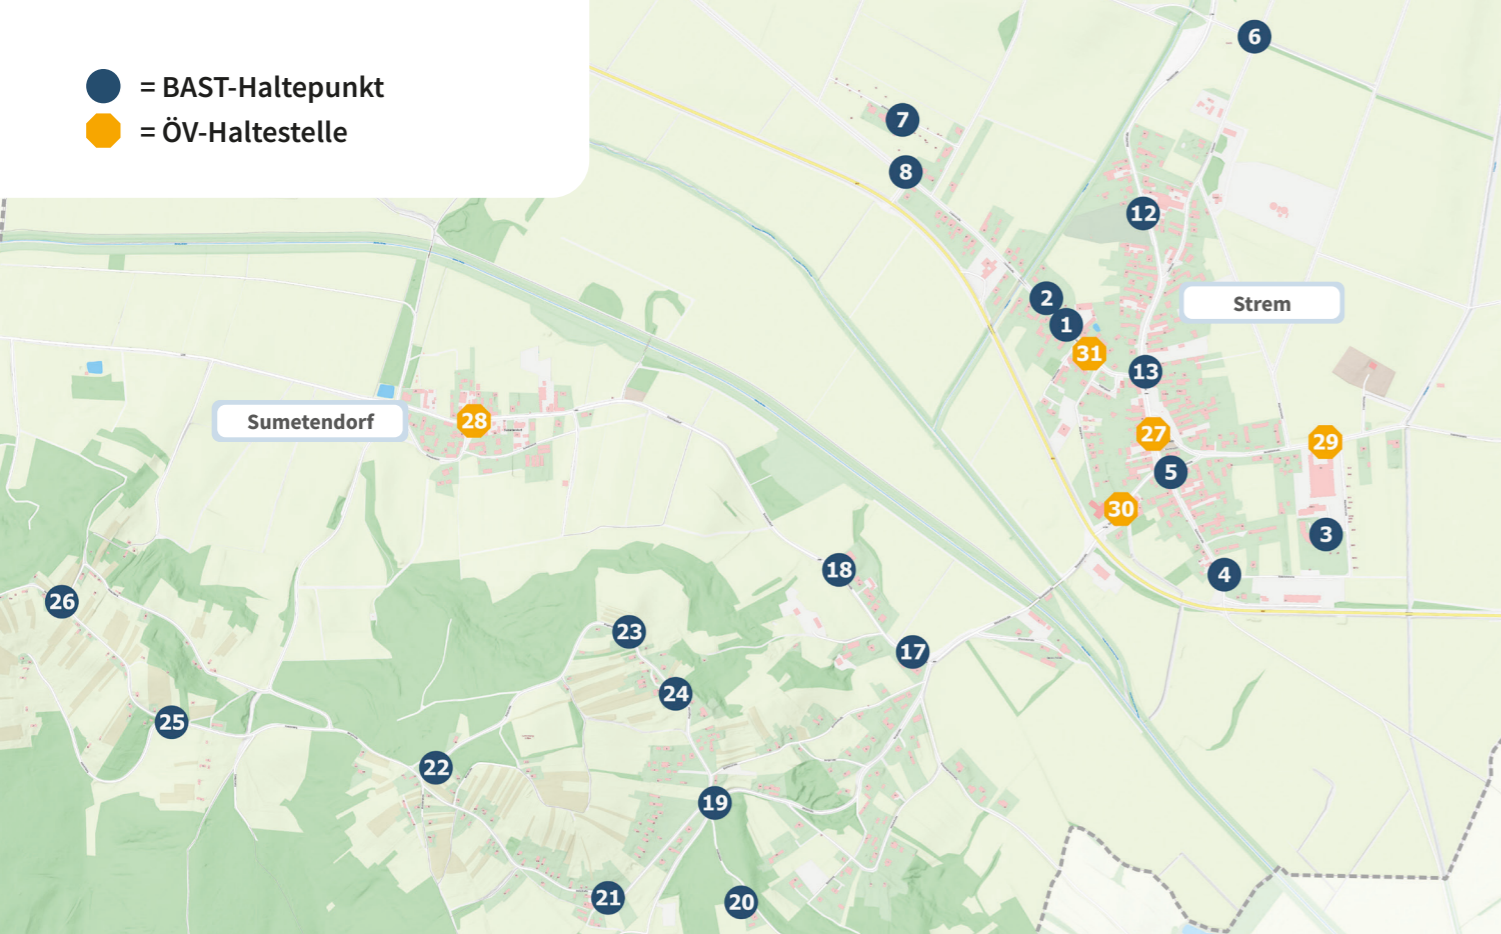

Burgenländisches Anruf-Sammeltaxi

- anrufen
- einsteigen
- sicher ankommen

Strem

Ein Service der Verkehrsbetriebe Burgenland

- = BAST-Haltepunkt
- = ÖV-Haltestelle

BAST-Haltepunkte in deiner Gemeinde:

- 1 Unser G'schäft
- 2 Arztpraxis
- 3 Generationendorf
- 4 Agriculture Technik
- 5 Trafik
- 6 Beim Legath
- 7 Birkengasse
- 8 Antoniuskapelle
- 9 Deutsch Ehrendorf – Siedlung
- 10 Deutsch Ehrendorf – Bergen
- 11 Deutsch Ehrendorf – Berghäuser
- 12 Gasthaus Legath
- 13 Hauptstraße
- 14 Deutsch Ehrendorf – Rückhaltebecken
- 15 Deutsch Ehrendorf – Kellergasse
- 16 Steinfurt – Güterweg Gaas
- 17 Bergschenke
- 18 Siedlung Stremtalstraße
- 19 Höhenstraße
- 20 Ungergasse
- 21 Stremer Bergen Süd
- 22 Stremer Bergen West

- 23 Stremer Bergen Nord
- 24 Ringstraße
- 25 Sumetendorf – Hamerlberg Ost
- 26 Sumetendorf – Hamerlberg Nord

Öffentliche Haltestellen in deiner Gemeinde:

- 27 Kirche
- 28 Sumetendorf – Ort
- 29 Pflegekompetenzzentrum
- 30 Volksschule
- 31 Gemeindeamt
- 32 Deutsch Ehrendorf – Nord
- 33 Deutsch Ehrendorf – Süd
- 34 Steinfurt – Ortsmitte
- 35 Steinfurt – Süd