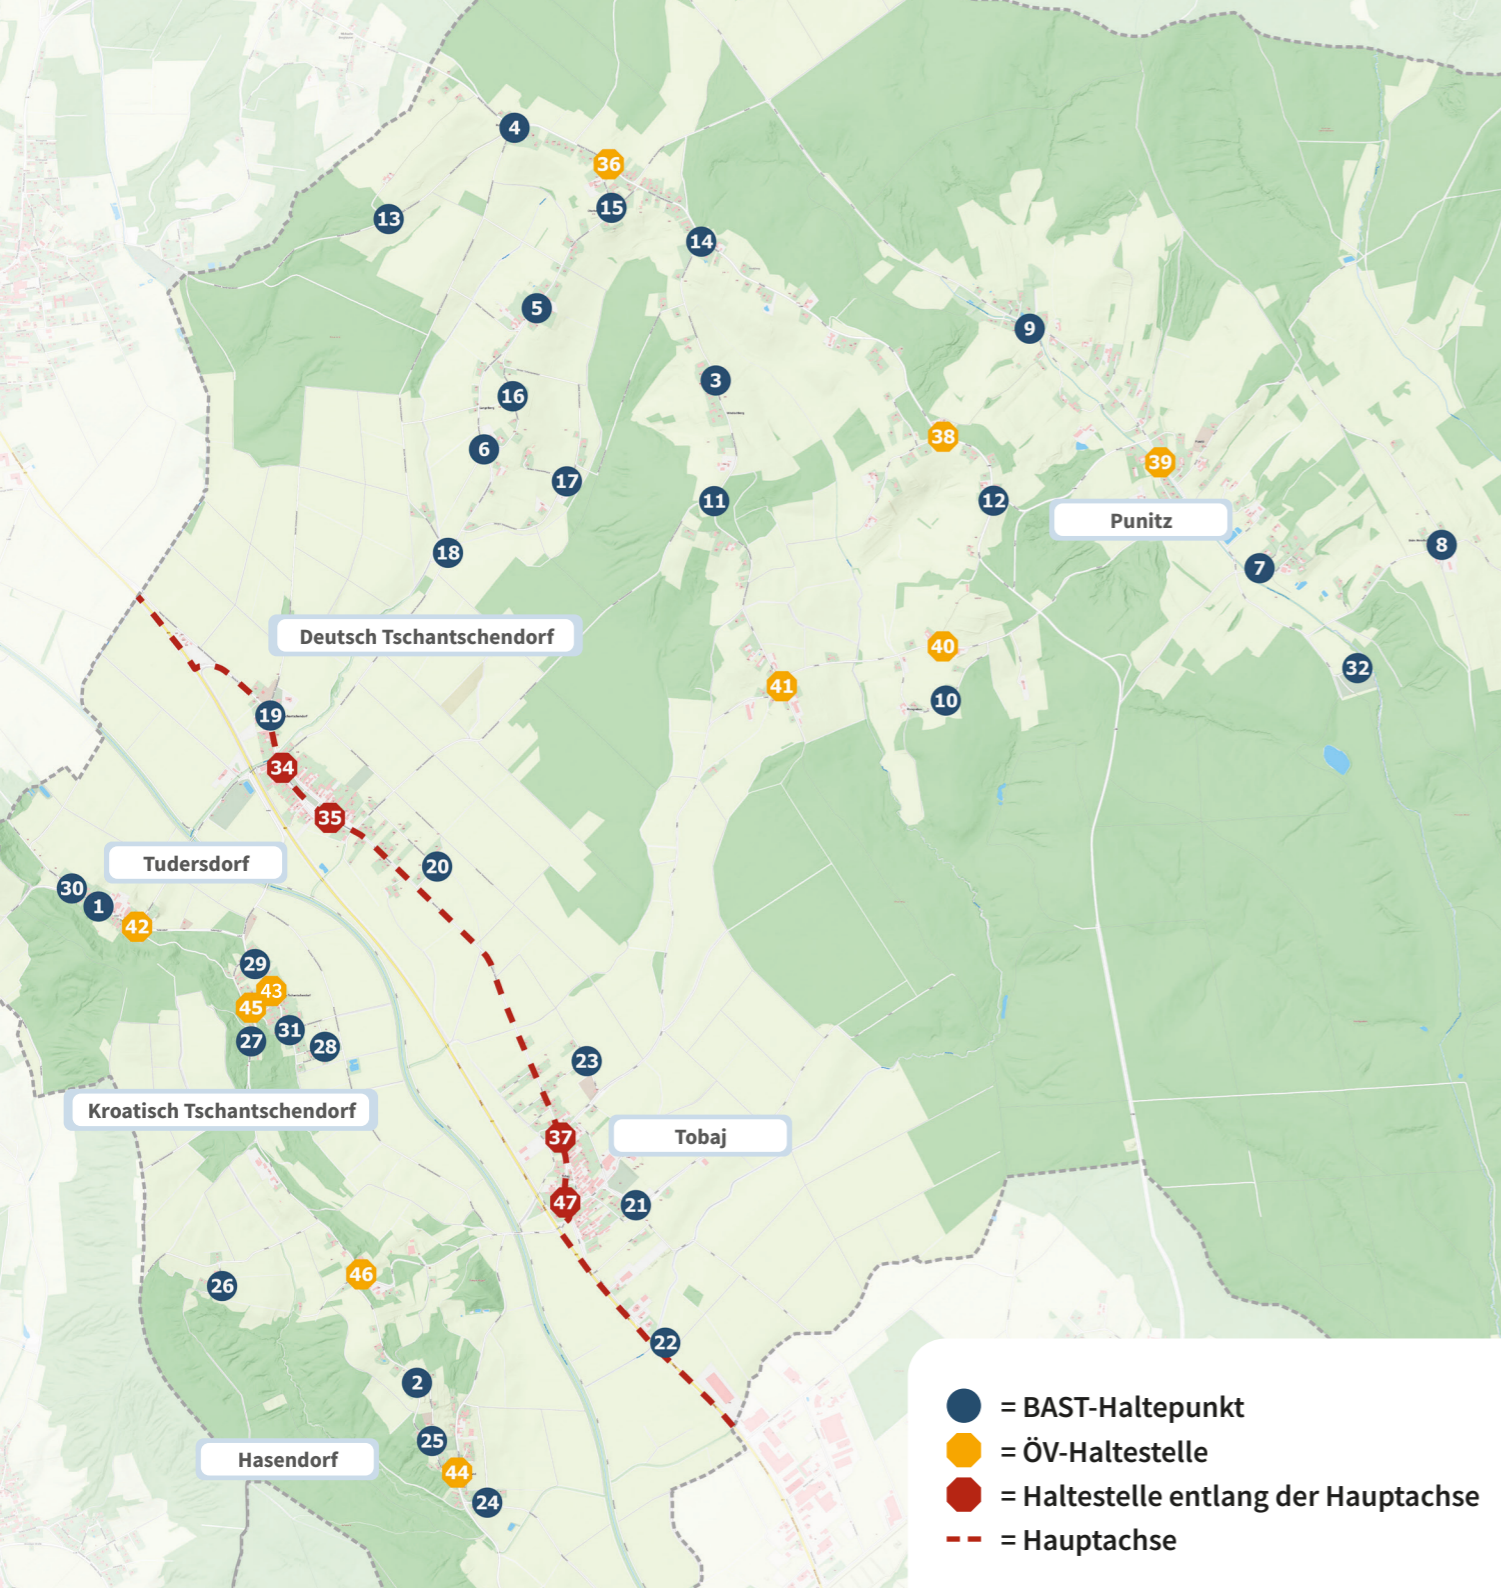

Es besteht die Möglichkeit auch gleich die Rückfahrt zu reservieren oder ein Abo für regelmäßige Fahrten zu buchen. Das Zusteigen ohne Anmeldung ist nicht möglich. Bitte warte an deinem gewünschten Haltepunkt bis zu 10 Minuten, sollte das BAST einmal verspätet eintreffen.

### Folgende Angaben werden zur Buchung einer BAST-Fahrt benötigt:

- Name und Telefonnummer
- Start und Ziel der Fahrt
- gewünschte Abfahrtszeit
- Anzahl der Fahrgäste

**Impressum**  
Medieninhaber & Herausgeber: Verkehrsbetriebe Burgenland GmbH, Europastraße 1, 7540 Güssing; Grundkarte: basemap.at  
Irrtümer, Satz- bzw. Druckfehler und Änderungen vorbehalten.

Burgenländisches Anruf-Sammeltaxi

- anrufen
- einsteigen
- sicher ankommen

Tobaj

Ein Service der Verkehrsbetriebe Burgenland

- = BAST-Haltepunkt
- = ÖV-Haltestelle
- = Haltestelle entlang der Hauptachse
- - - = Hauptachse

### BAST-Haltepunkte in deiner Gemeinde:

- 1 Tudersdorf – Feuerwehrhaus
- 2 Hasendorf – Dorfoase
- 3 Dt. Tschantschendorf – Windischberg
- 4 Dt. Tschantschendorf – Ruisenberg Mitte
- 5 Dt. Tschantschendorf – Gangelberg Nord
- 6 Dt. Tschantschendorf – Autohaus
- 7 Punitz – Deutsches Eck
- 8 Punitz – Meierhof
- 9 Punitz – Laternengasse
- 10 Punitz – Rinngaben Süd
- 11 Dt. Tschantschendorf – Waldfest
- 12 Punitz – Pagelberg Kreuz
- 13 Dt. Tschantschendorf – Ruisenberg Süd
- 14 Dt. Tschantschendorf – Oberbergen
- 15 Dt. Tschantschendorf – Kapelle
- 16 Dt. Tschantschendorf – Gangelberg Mitte
- 17 Dt. Tschantschendorf – Gangelberg Ost
- 18 Dt. Tschantschendorf – Gangelberg Süd
- 19 Dt. Tschantschendorf – Kirche
- 20 Dt. Tschantschendorf – Süd
- 21 Spielplatz
- 22 Betriebsgebiet