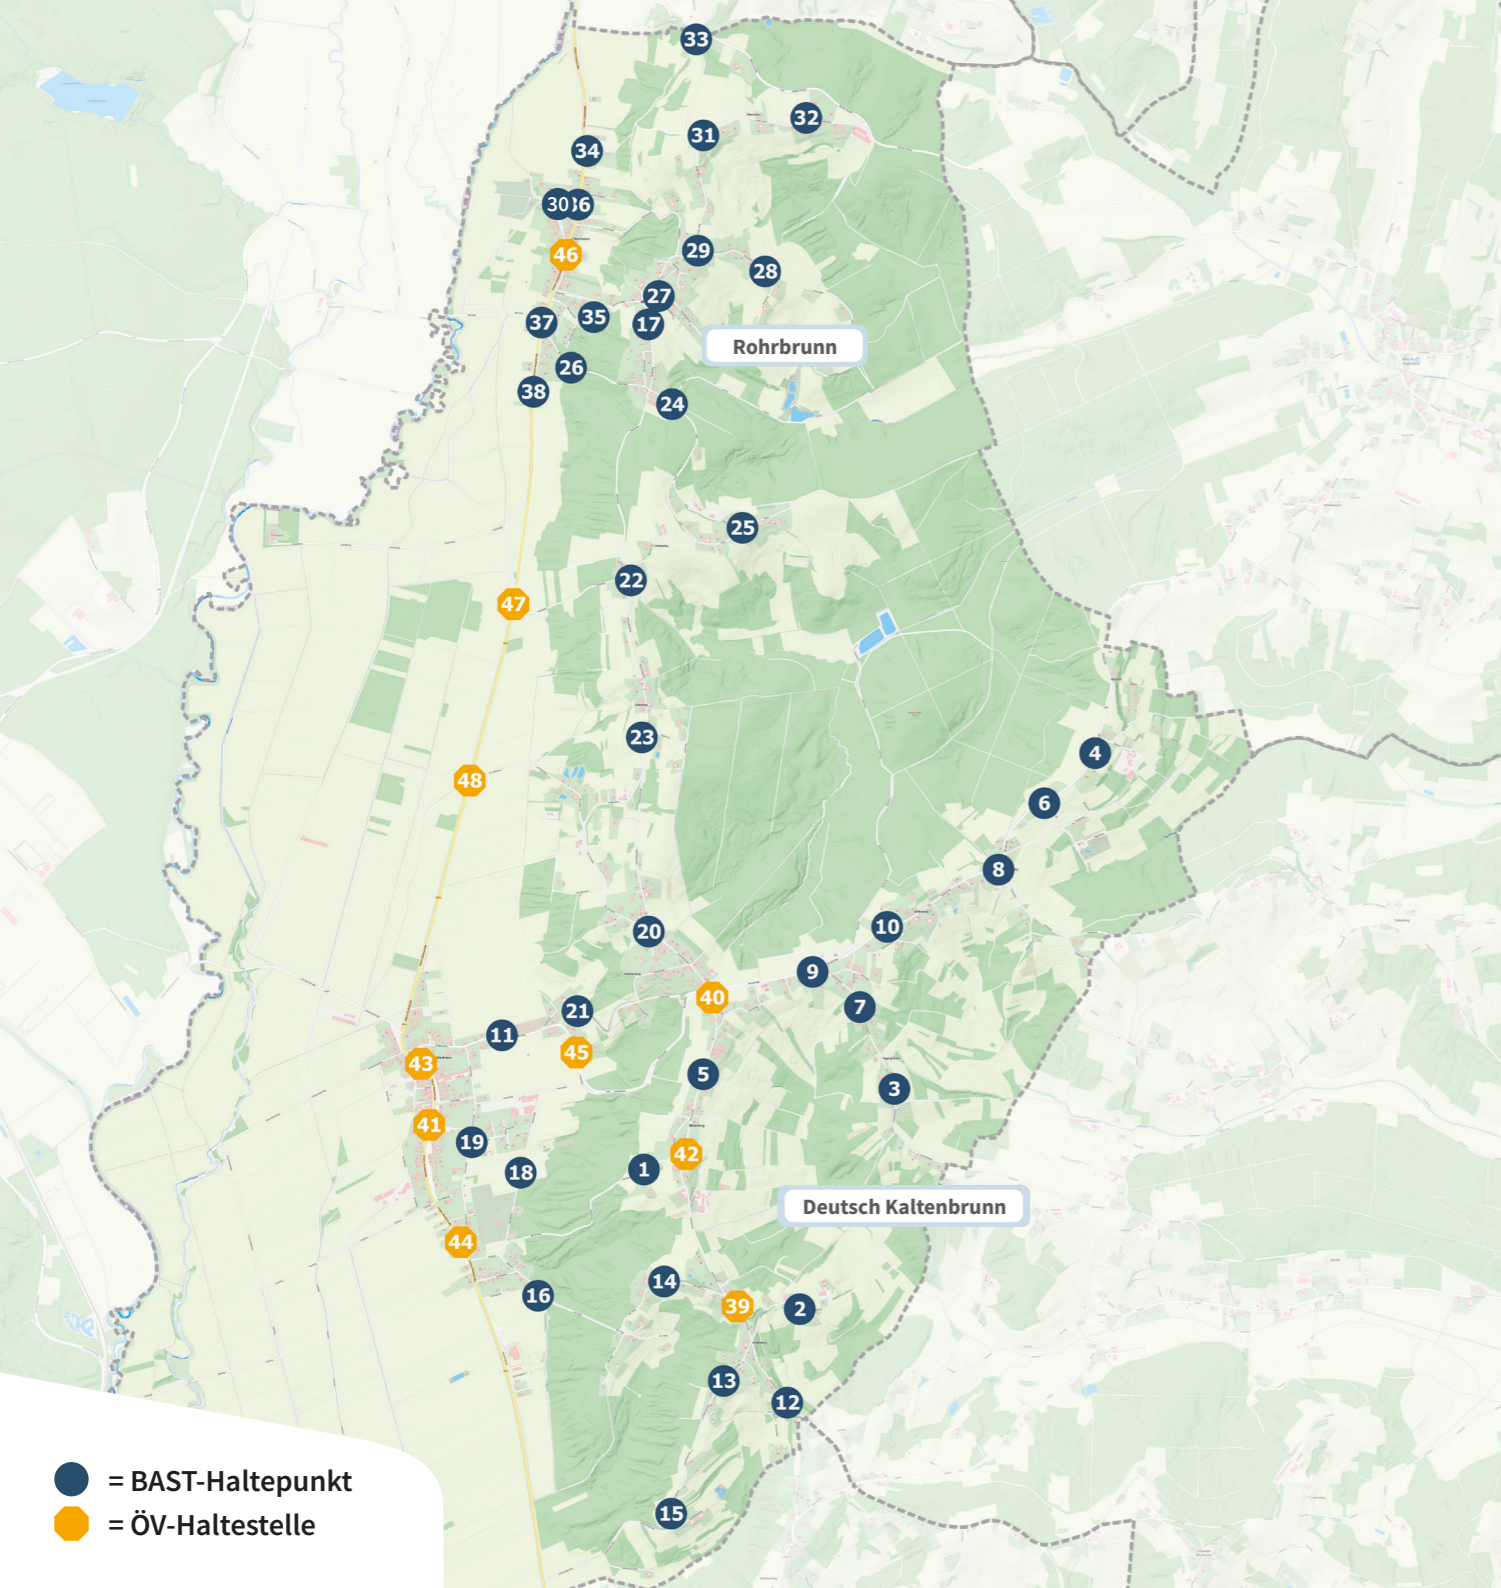

Burgenländisches Anruf-Sammeltaxi

- anrufen
- einsteigen
- sicher ankommen

Deutsch Kaltenbrunn

Ein Service der Verkehrsbetriebe Burgenland

● = BAST-Haltepunkt  
● = ÖV-Haltestelle

Burgenländisches Anruf-Sammeltaxi

**BAST-Haltepunkte in deiner Gemeinde:**

- 1 Buchenweg
- 2 Bründlweg
- 3 Schenkenberg Süd
- 4 Weitzler
- 5 Höhenstraße Nord
- 6 Bergstraße Süd
- 7 Schenkenberg Mitte
- 8 Fedenberg
- 9 Schenkenberg Nord
- 10 Rotenbergweg
- 11 Friedhof
- 12 Höhenstraße Süd
- 13 Unterbergstraße Nord
- 14 Am Hang
- 15 Unterbergstraße Süd
- 16 Waldeck
- 17 Rohrbrunn – Mitterberg
- 18 Sportstraße
- 19 Gartensiedlung
- 20 Am Oberberg
- 21 Tiefer Weg
- 22 Rohrbrunn – Berghang

- 23 Panoramastraße
- 24 Rohrbrunn – Erlau
- 25 Rohrbrunn – Untererlau
- 26 Rohrbrunn – Waldstraße
- 27 Rohrbrunn – Sonnensiedlung
- 28 Rohrbrunn – Gmoosweg
- 29 Rohrbrunn – Langer Berg
- 30 Rohrbrunn – Hintergasse
- 31 Rohrbrunn – Gmosereck
- 32 Rohrbrunn – Biohofgut
- 33 Rohrbrunn – Obererlau Nord
- 34 Rohrbrunn – Obere Hauptstraße Mitte
- 35 Rohrbrunn – Brunnenstraße
- 36 Rohrbrunn – Obere Hauptstraße Süd
- 37 Rohrbrunn – Friedhof
- 38 Rohrbrunn – Untere Hauptstraße

**Öffentliche Haltestellen in deiner Gemeinde:**

- 39 Unterberg
- 40 Kracherberg
- 41 Gemeindeamt
- 42 Mitterberg
- 43 Katholische Kirche
- 44 Volksschule
- 45 Holzstraße
- 46 Rohrbrunn – Ortsmitte
- 47 Rohrbrunn – Abzw. Untererlau
- 48 Abzw. Oberberg