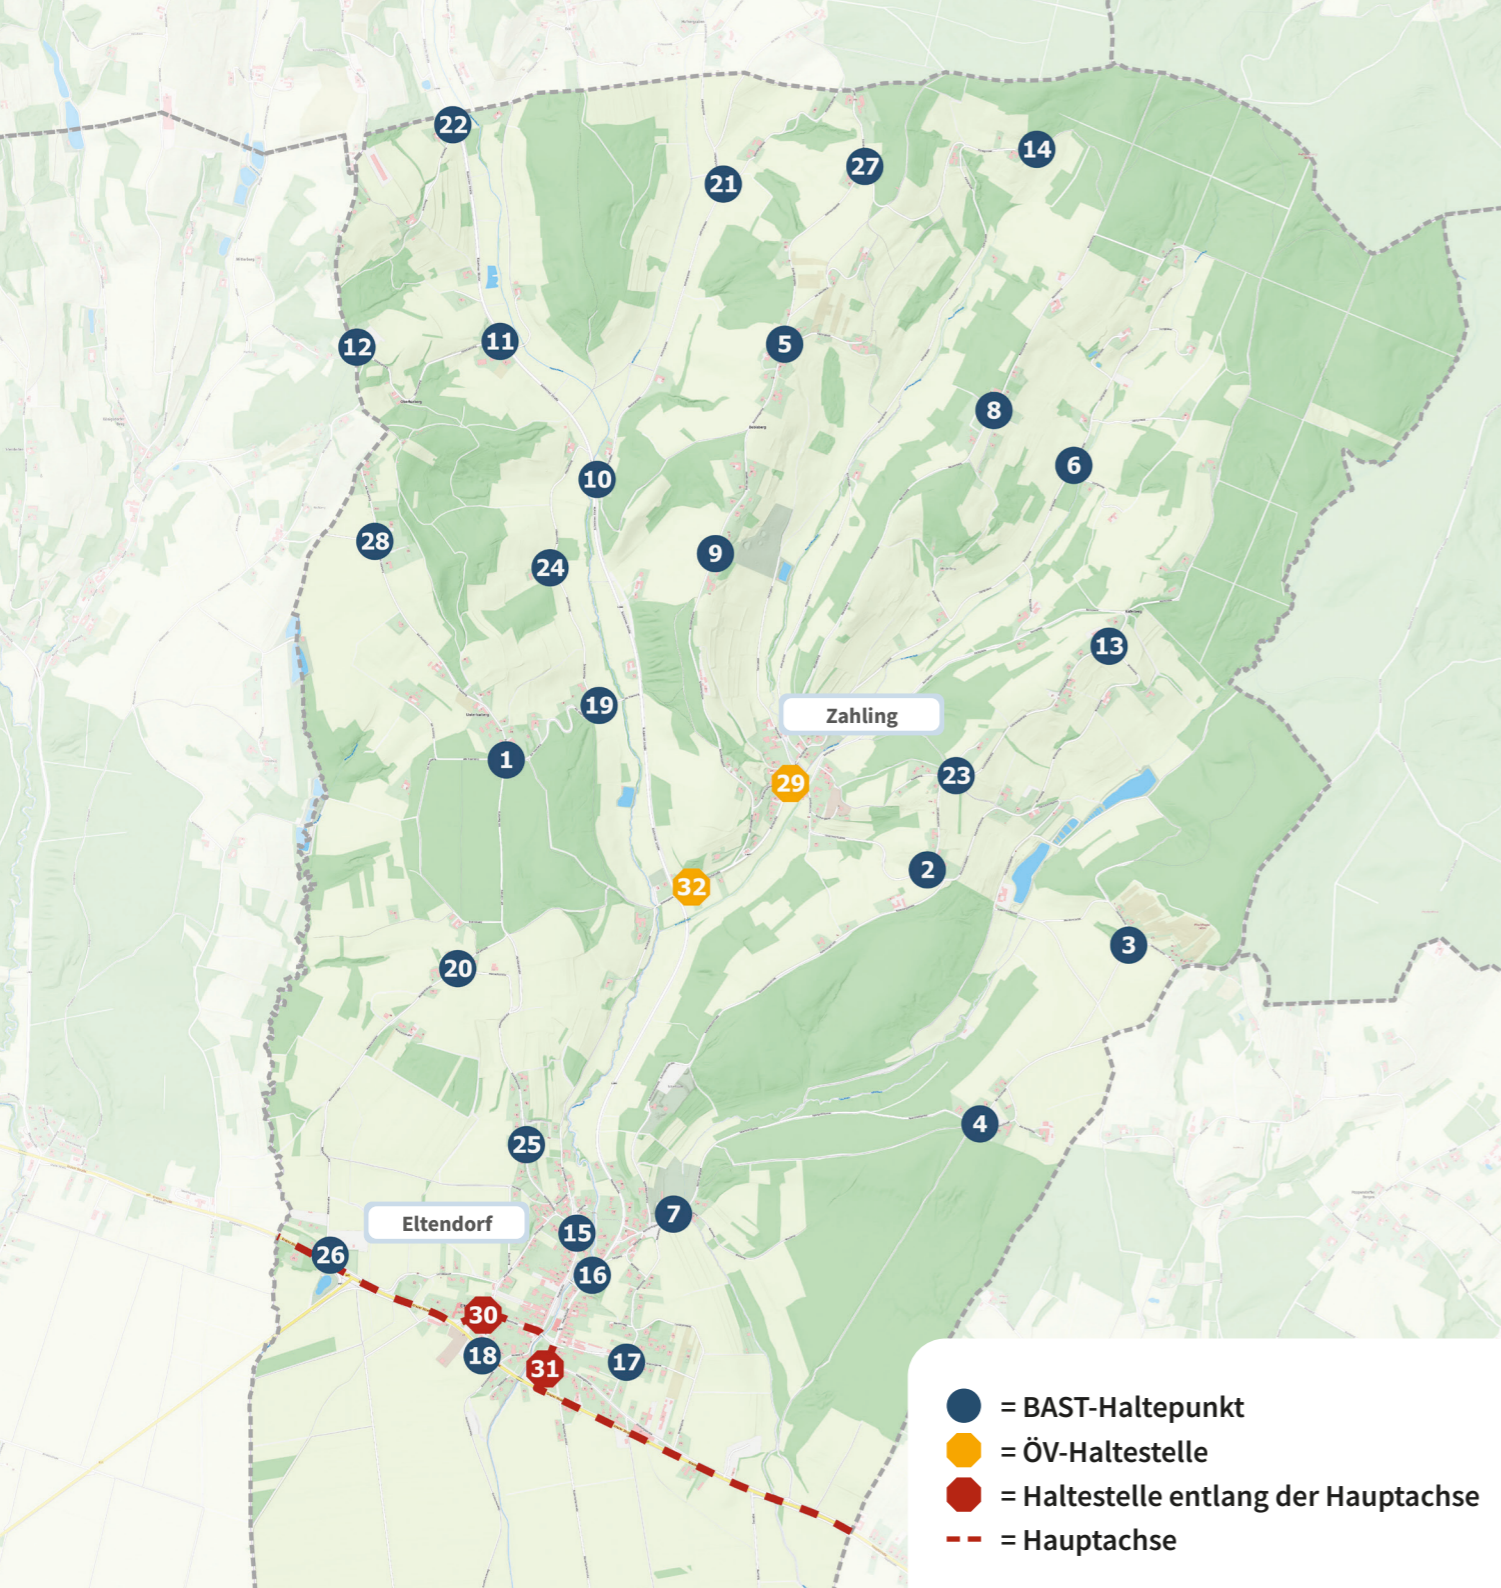

- anrufen
- einsteigen
- sicher ankommen

Eltendorf

Ein Service der Verkehrsbetriebe Burgenland

- = BAST-Haltepunkt
- = ÖV-Haltestelle
- = Haltestelle entlang der Hauptachse
- - - = Hauptachse

BAST-Haltepunkte in deiner Gemeinde:

- 1 Zahling – Am Haarberg Süd
- 2 Zahling – Käferberg Süd
- 3 Uhudlerviertel
- 4 Am Hochkogel
- 5 Zahling – Bobisberg Mitte
- 6 Zahling – Gaudi Park
- 7 Sportplatz
- 8 Zahling – Meisterberg
- 9 Zahling – Bobisberg Süd
- 10 Zahling – Hafnergraben Süd
- 11 Zahling – Oberhaarberg Ost
- 12 Zahling – Oberhaarberg West
- 13 Zahling – Käferberg Nord
- 14 Zahling – Kolmgraben
- 15 Zipfgasse
- 16 Betreubares Wohnen
- 17 Höhenweg
- 18 Spar Markt
- 19 Zahling – Hoppachweg Süd
- 20 Marbachstraße
- 21 Zahling – Hafnergraben Nord
- 22 Zahling – Grenzweg