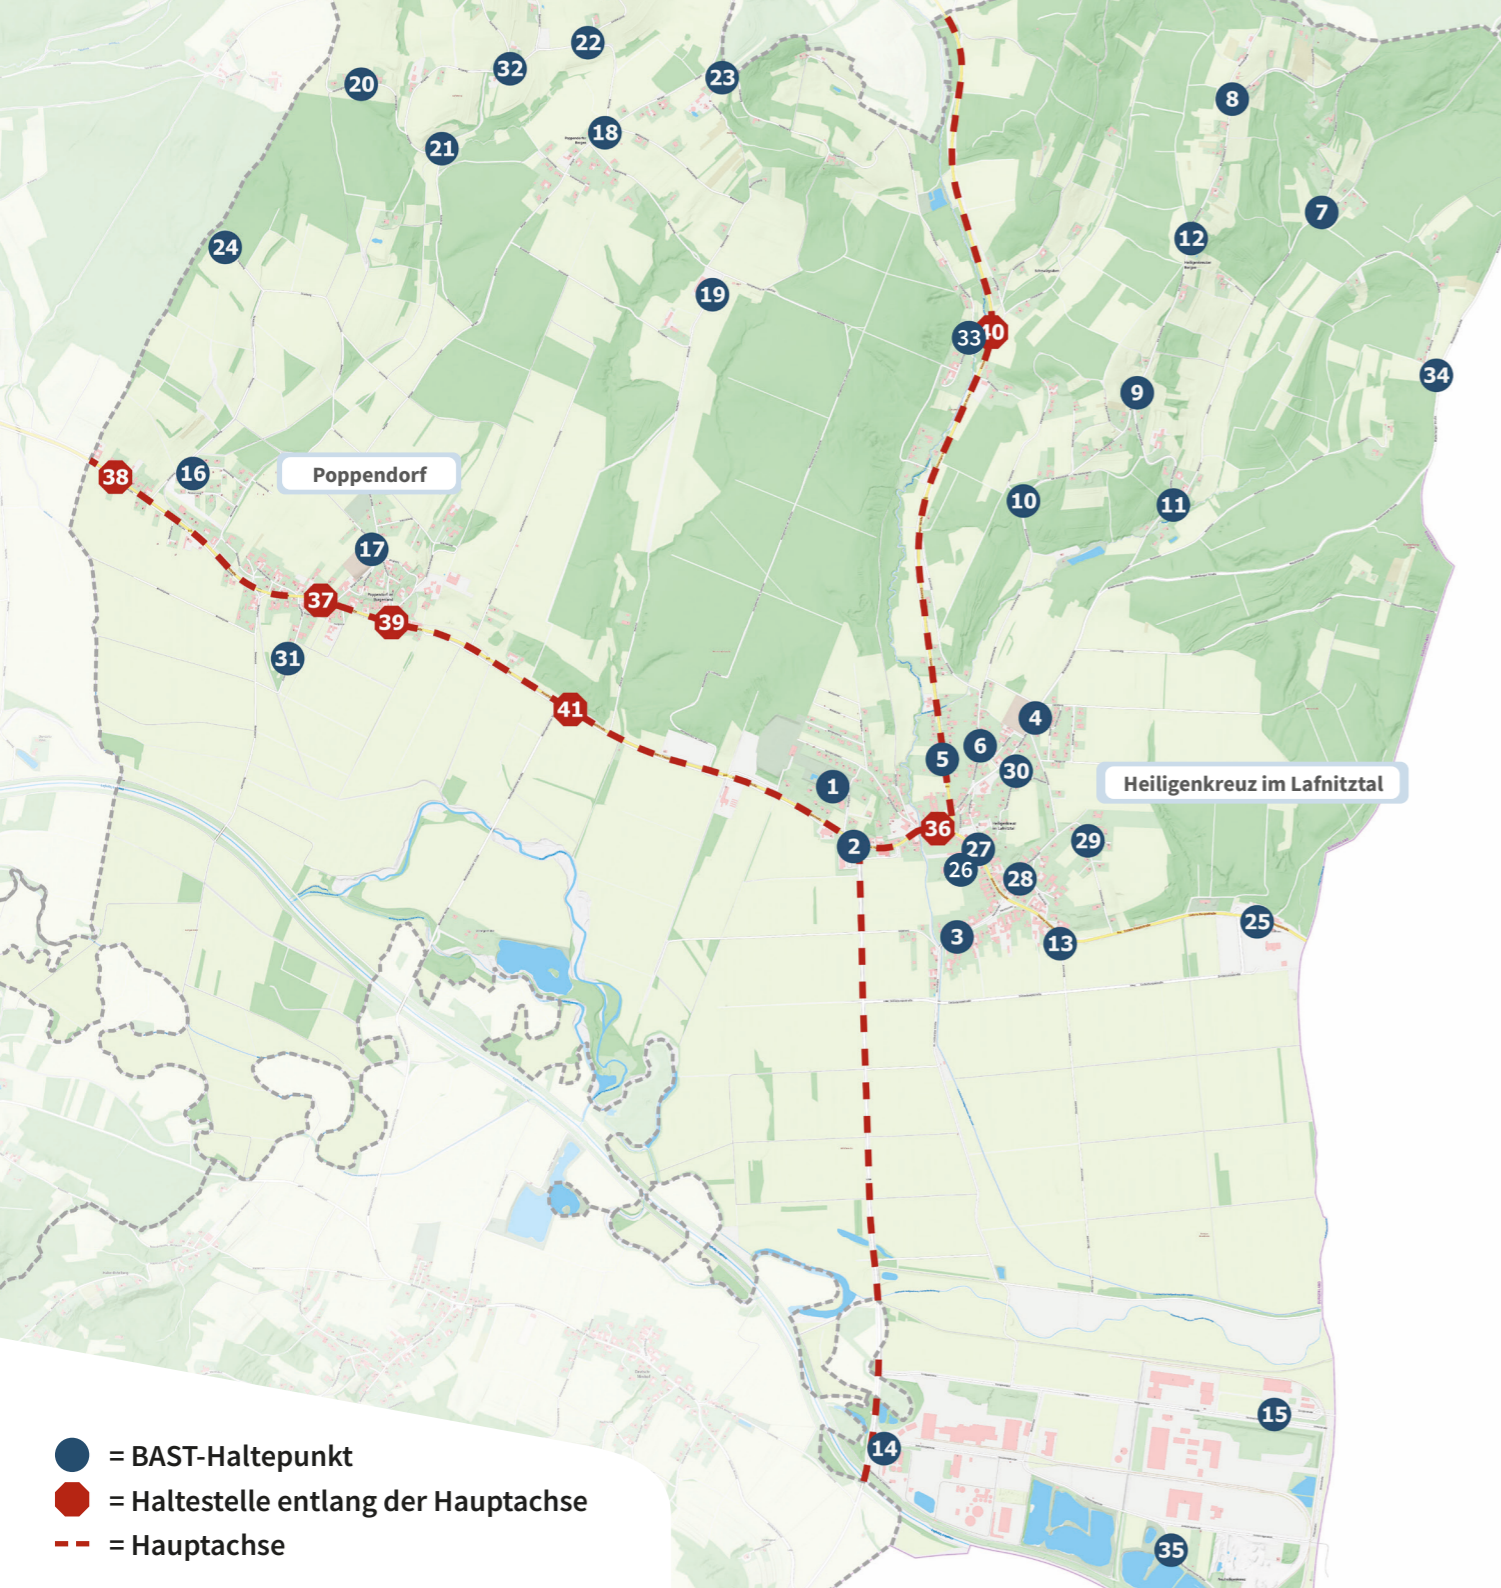

Es besteht die Möglichkeit auch gleich die Rückfahrt zu reservieren oder ein Abo für regelmäßige Fahrten zu buchen. Das Zusteigen ohne Anmeldung ist nicht möglich. Bitte warte an deinem gewünschten Haltepunkt bis zu 10 Minuten, sollte das BAST einmal verspätet eintreffen.

Burgenländisches Anruf-Sammeltaxi

- anrufen
- einsteigen
- sicher ankommen

Heiligenkreuz im Lafnitztal

Ein Service der Verkehrsbetriebe Burgenland

- = BAST-Haltepunkt
- = Haltestelle entlang der Hauptachse
- - - = Hauptachse

BAST-Haltepunkte in deiner Gemeinde:

- 1 Grenzlandhalle
- 2 Billa
- 3 Marktstraße
- 4 Friedhof
- 5 Güssinger Straße Süd
- 6 Glöckelbergweg
- 7 Brunntal
- 8 Am Glöckelberg Nord
- 9 Am Glöckelberg Süd
- 10 Bergstraße
- 11 Unterer Glöckelberg
- 12 Am Glöckelberg Mitte
- 13 Ammerweg
- 14 Abwasserverband
- 15 Businesspark
- 16 Poppendorf – Akazienweg
- 17 Poppendorf – Friedhof
- 18 Poppendorf – Berg Feuerwehr
- 19 Poppendorf – Krumphof
- 20 Poppendorf – Hochkoglweg
- 21 Poppendorf – Ringweg
- 22 Poppendorf – Goldbergweg

- 23 Poppendorf – Haidenberg
- 24 Poppendorf – Hacienda del Piero
- 25 Grenzübergang
- 26 Pflegestützpunkt
- 27 Gemeindeamt
- 28 Brunnenweg
- 29 Neue Eisenstädter
- 30 Gartengasse
- 31 Poppendorf – Spielplatz
- 32 Poppendorf – Kellerweg
- 33 Schmalzgraben
- 34 Bittelberg
- 35 Fischteiche