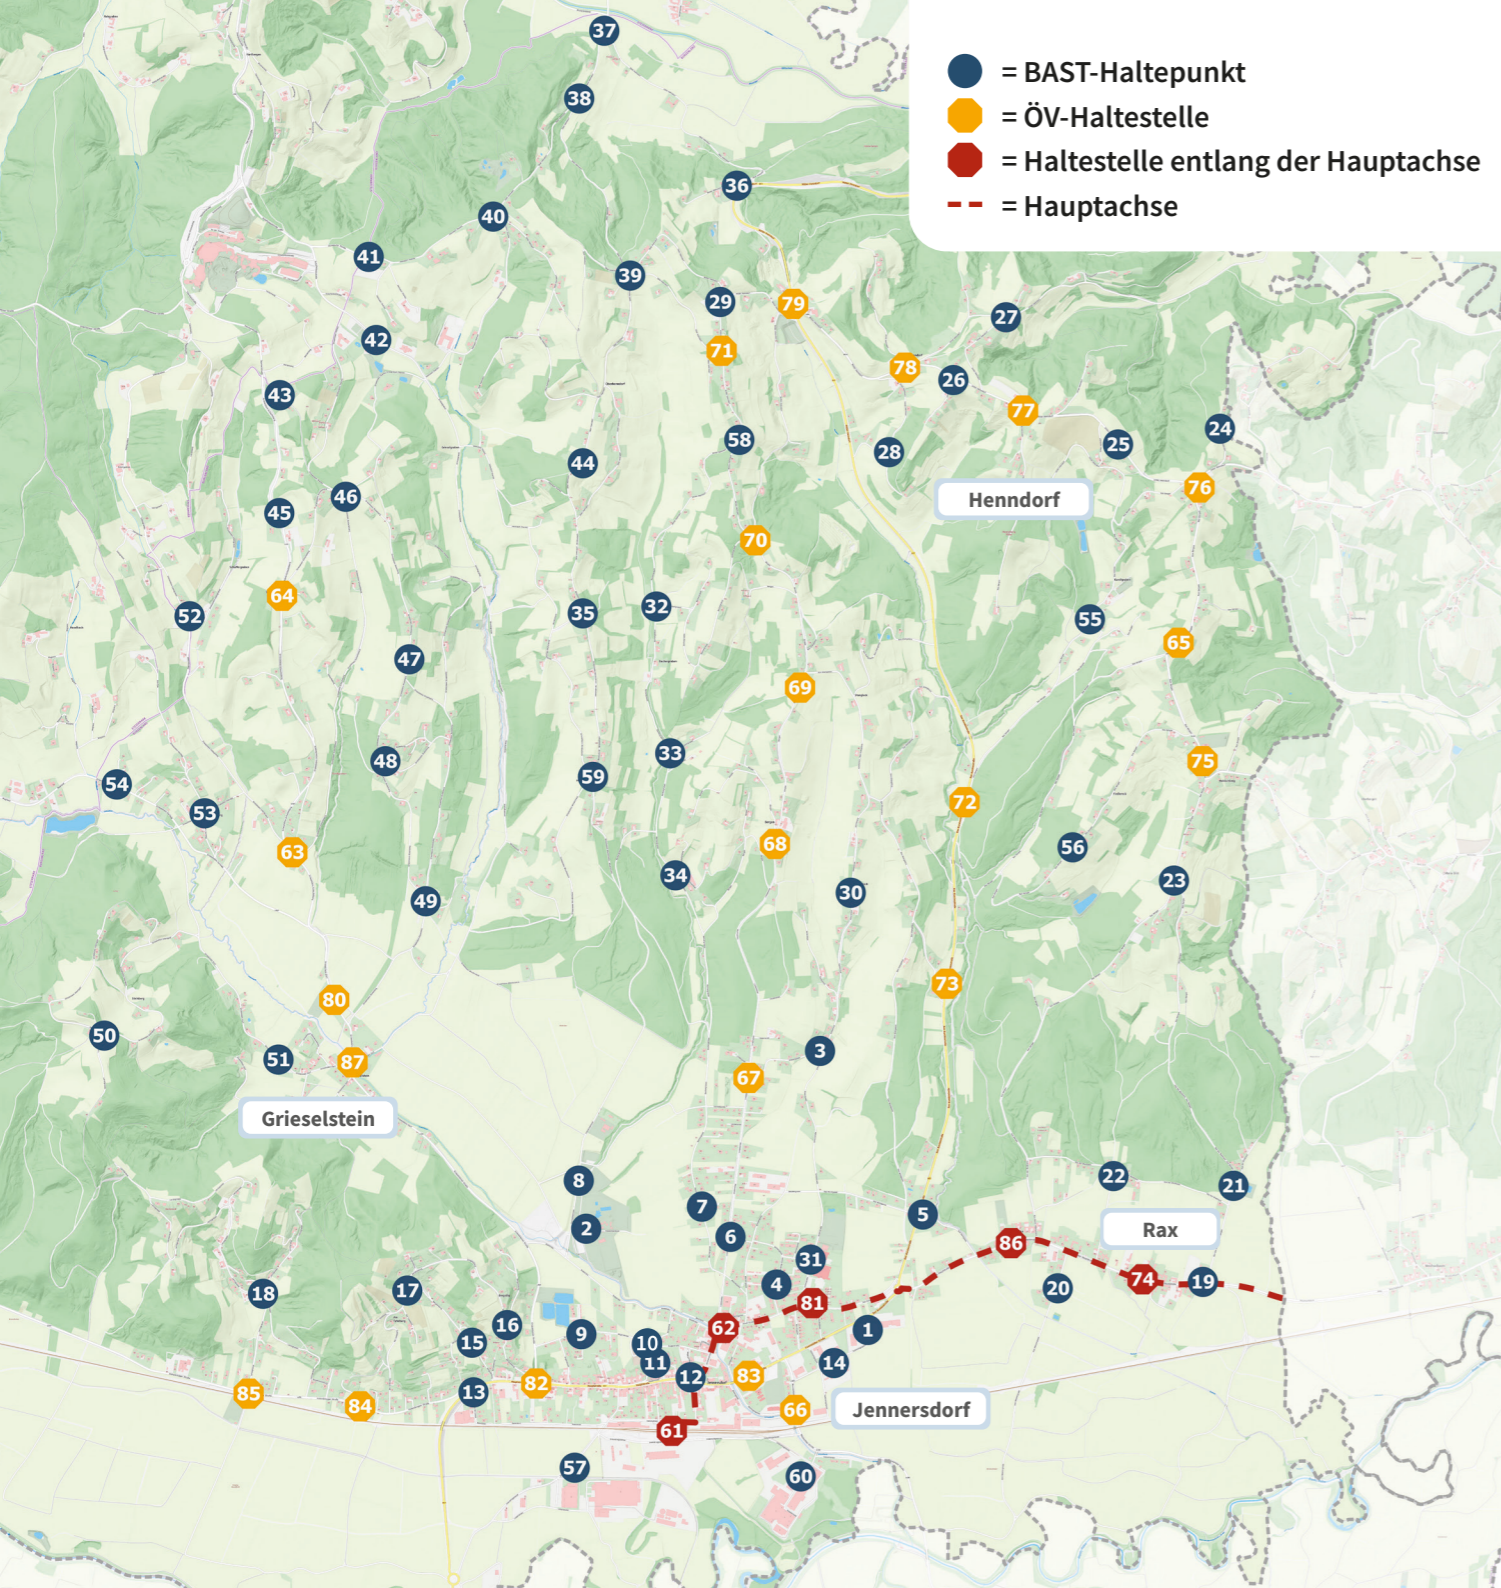

Burgenländisches Anruf-Sammeltaxi

- anrufen
- einsteigen
- sicher ankommen

Jennersdorf

Ein Service der Verkehrsbetriebe Burgenland

- = BAST-Haltepunkt
- = ÖV-Haltestelle
- = Haltestelle entlang der Hauptachse
- - - = Hauptachse

**Eine Auswahl der BAST-Haltepunkte in deiner Gemeinde:**

- 1 EKZ Ost
- 2 Freibad
- 3 Grabengasse Ost
- 4 Hans Ponstinglgasse
- 5 Rax – Bundesstraße
- 6 Lindenallee Mitte
- 7 Martinigasse
- 8 Campingplatz
- 9 Angerstraße
- 10 Friedhof Angerstraße
- 11 Friedhof Friedhofgasse
- 12 Hauptplatz
- 13 B57 West
- 14 Technologiezentrum
- 15 Bauernmuseum
- 16 Bergsiedlung
- 17 Am Tafelberg
- 18 Laritzgraben Mitte
- 19 Rax – Raxer Hauptstraße Ost
- 20 Rax – Meistergasse
- 21 Rax – Am Waldrand Ost
- 22 Rax – Am Waldrand Mitte

**Öffentliche Haltestellen entlang der Hauptachse in deiner Gemeinde:**

- 61 Bahnhof
- 62 Lindenallee Süd
- 74 Rax – Ost
- 81 Schulzentrum
- 86 Rax – West

**Eine Auswahl der öffentlichen Haltestellen in deiner Gemeinde:**