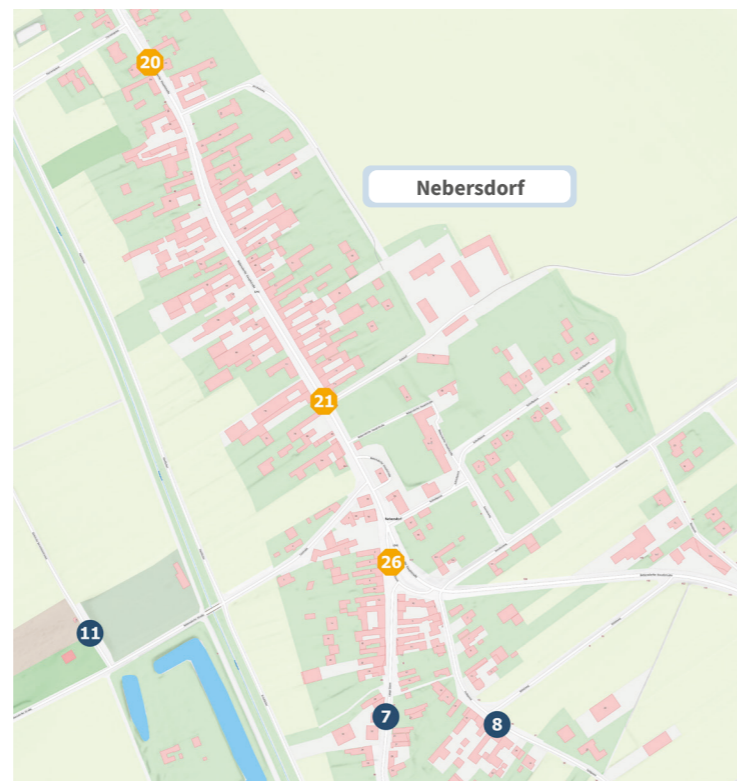

Burgenländisches Anruf-Sammeltaxi

- anrufen
- einsteigen
- sicher ankommen

Großwarasdorf

Ein Service der Verkehrsbetriebe Burgenland

● = BAST-Haltepunkt  
● = ÖV-Haltestelle

### BAST-Haltepunkte in deiner Gemeinde:

- 1 KUGA
- 2 Friedhof
- 3 Kirche
- 4 Kleinwarasdorf – Weinberggasse
- 5 Kleinwarasdorf – Buschenschank
- 6 Kleinwarasdorf – Kirche
- 7 Nebersdorf – Lange Gasse
- 8 Nebersdorf – Feldgasse
- 9 Lorenz-Karall-Gasse
- 10 Gemeindeamt
- 11 Nebersdorf – Friedhof
- 12 Kleinwarasdorf – Friedhof
- 13 Langental – Friedhof

### Öffentliche Haltestellen in deiner Gemeinde:

- 14 Mittelschule
- 15 Martin-Mersich-Straße
- 16 Kleinwarasdorf – Ignaz-Horvath-Gasse
- 17 Johannesgasse
- 18 Langental – Kirche
- 19 Kirchenberg
- 20 Nebersdorf – Florianigasse
- 21 Nebersdorf – Hauptstraße
- 22 Kleinwarasdorf – Große Zeile
- 23 Kleinwarasdorf – Hauptstraße
- 24 Ortsmitte
- 25 Obere Hauptstraße
- 26 Nebersdorf – Schloßgasse