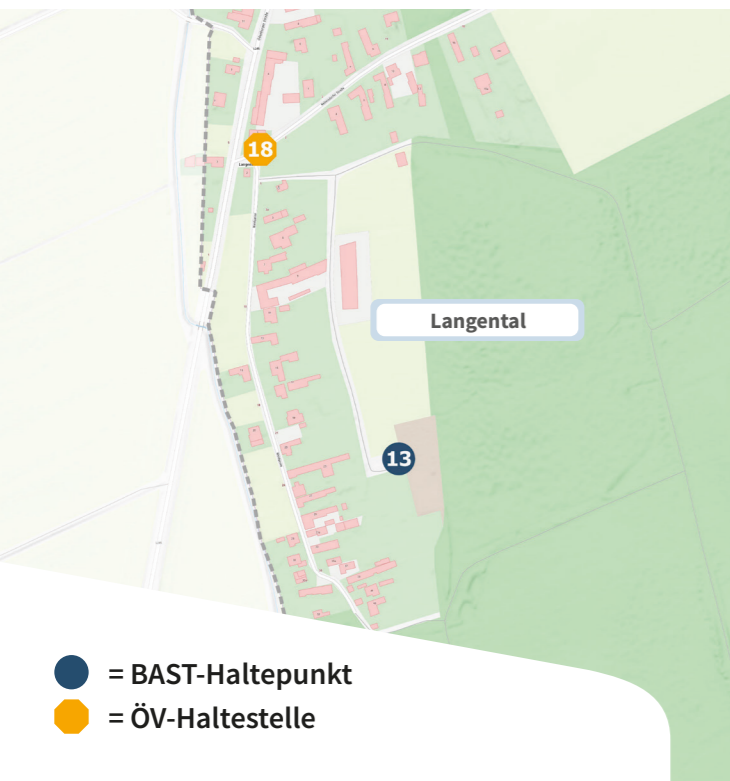

Burgenländisches Anruf-Sammeltaxi

- anrufen
- einsteigen
- sicher ankommen

Großwarasdorf

Ein Service der Verkehrsbetriebe Burgenland

● = BAST-Haltepunkt  
● = ÖV-Haltestelle

### BAST-Haltepunkte in deiner Gemeinde:

- 1 KUGA
- 2 Friedhof
- 3 Kirche
- 4 Kleinwarasdorf – Weinberggasse
- 5 Kleinwarasdorf – Buschenschank
- 6 Kleinwarasdorf – Kirche
- 7 Nebersdorf – Lange Gasse
- 8 Nebersdorf – Feldgasse
- 9 Lorenz-Karall-Gasse
- 10 Gemeindeamt
- 11 Nebersdorf – Friedhof
- 12 Kleinwarasdorf – Friedhof
- 13 Langental – Friedhof

### Öffentliche Haltestellen in deiner Gemeinde:

- 14 Mittelschule
- 15 Martin-Mersich-Straße
- 16 Kleinwarasdorf – Ignaz-Horvath-Gasse
- 17 Johannesgasse
- 18 Langental – Kirche
- 19 Kirchenberg
- 20 Nebersdorf – Florianigasse
- 21 Nebersdorf – Hauptstraße
- 22 Kleinwarasdorf – Große Zeile
- 23 Kleinwarasdorf – Hauptstraße
- 24 Ortsmitte
- 25 Obere Hauptstraße
- 26 Nebersdorf – Schloßgasse