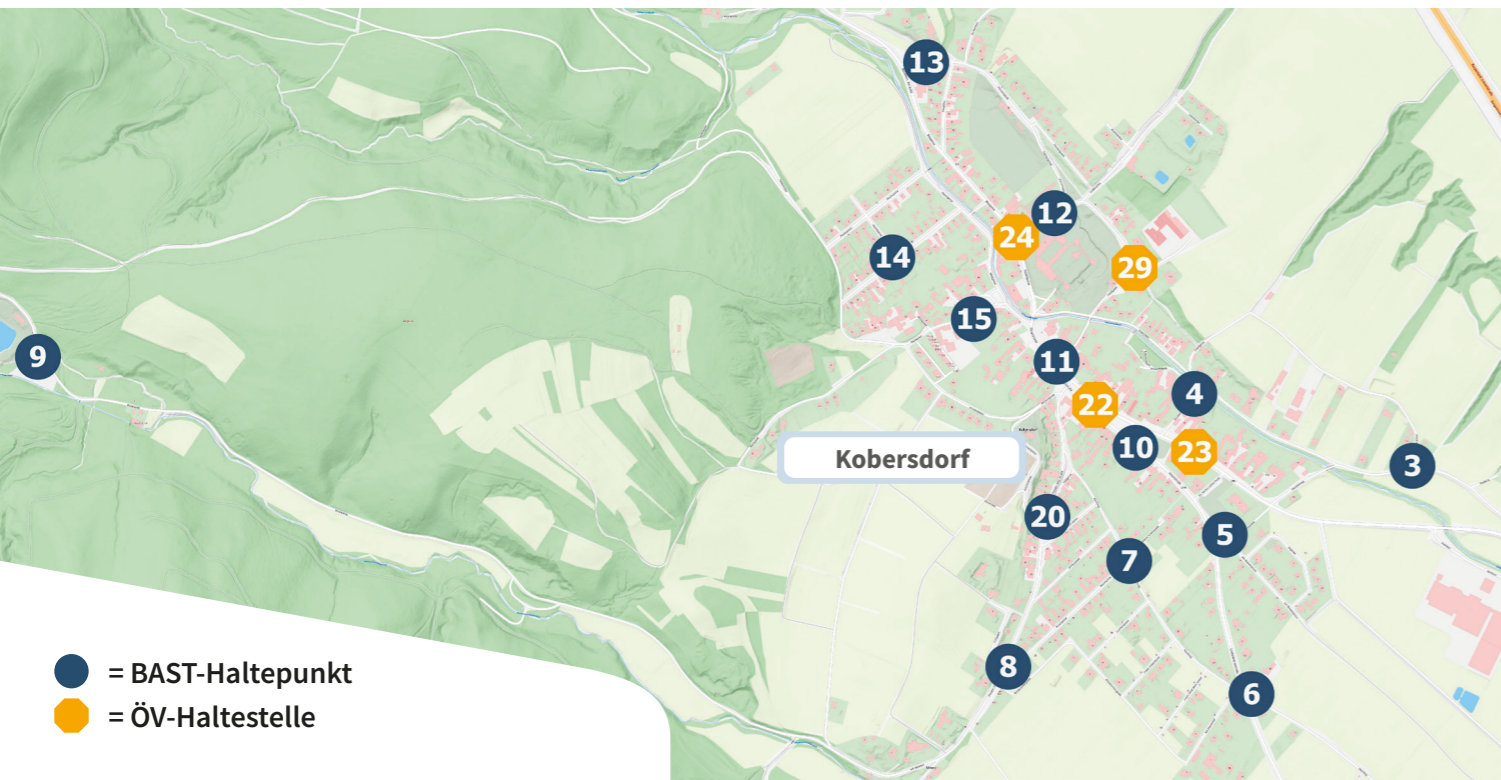

Burgenländisches Anruf-Sammeltaxi

- anrufen
- einsteigen
- sicher ankommen

Kobersdorf

Ein Service der Verkehrsbetriebe Burgenland

● = BAST-Haltepunkt
● = ÖV-Haltestelle

BAST-Haltepunkte in deiner Gemeinde:

- 1 Lindgraben – Friedhof
- 2 Lindgraben – Naturparkplatzl
- 3 Mühlgasse
- 4 Brauerei
- 5 Feuerwehrhaus
- 6 Lindgrabenerstraße
- 7 Mautweg
- 8 Rosengasse
- 9 Badesee
- 10 Gemeindeamt
- 11 Gemeindearzt
- 12 Schloss Kobersdorf
- 13 Florianigasse
- 14 Nikolausgasse
- 15 Heimathaus
- 16 Oberpetersdorf – Blumengasse
- 17 Oberpetersdorf – Lindengasse
- 18 Oberpetersdorf – Grabenweg
- 19 Oberpetersdorf – Hauptstraße Nord
- 20 Theodor Kery-Straße