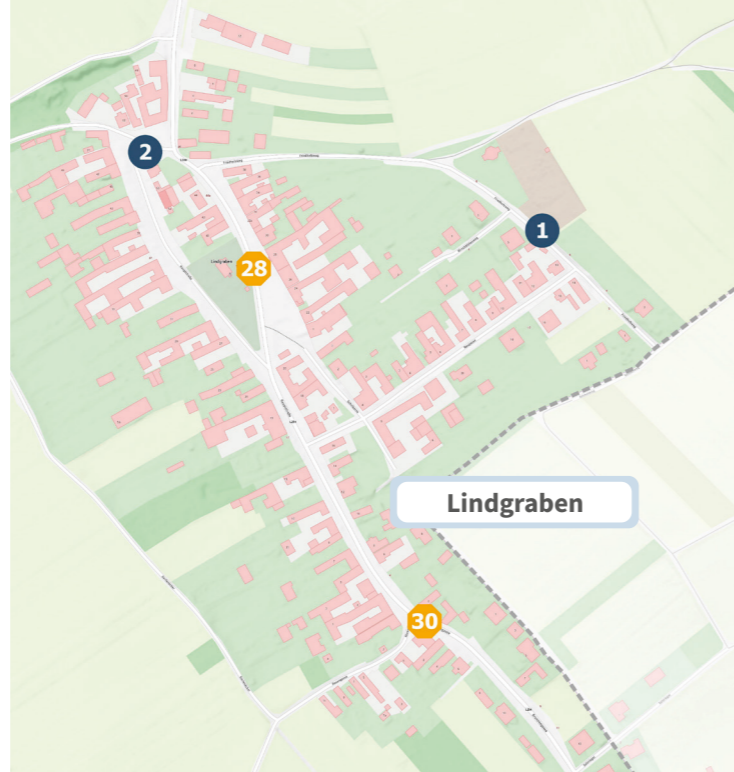

Burgenländisches Anruf-Sammeltaxi

- anrufen
- einsteigen
- sicher ankommen

Kobersdorf

Ein Service der Verkehrsbetriebe Burgenland

● = BAST-Haltepunkt
● = ÖV-Haltestelle

BAST-Haltepunkte in deiner Gemeinde: