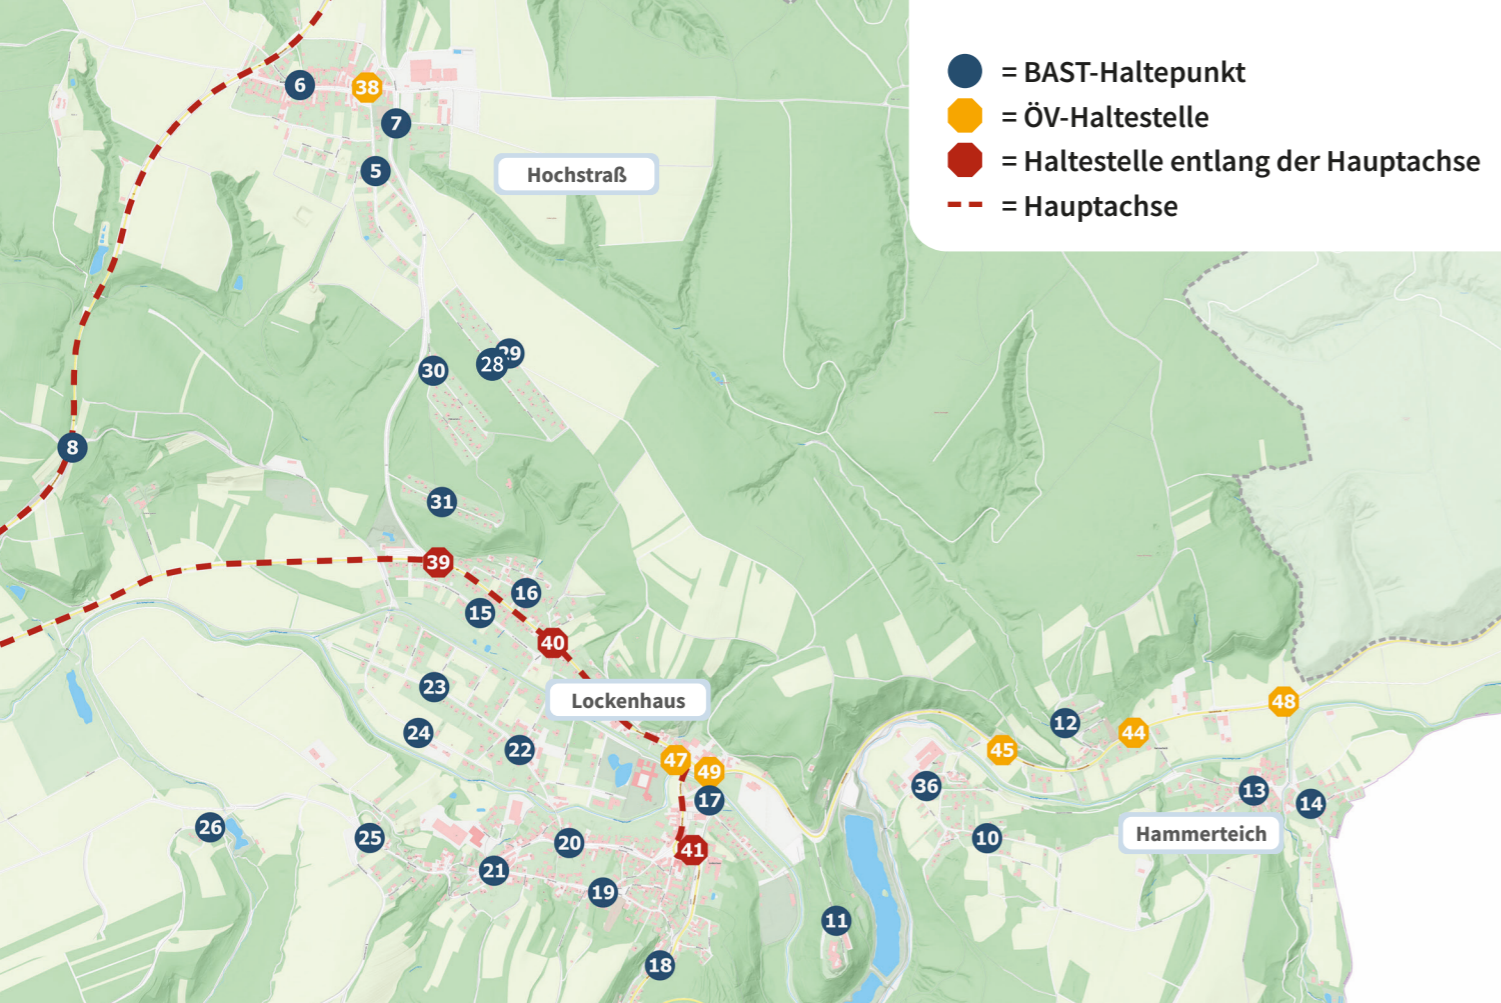

Es besteht die Möglichkeit auch gleich die Rückfahrt zu reservieren oder ein Abo für regelmäßige Fahrten zu buchen. Das Zusteigen ohne Anmeldung ist nicht möglich. Bitte warte an deinem gewünschten Haltepunkt bis zu 10 Minuten, sollte das BAST einmal verspätet eintreffen.

Burgenländisches Anruf-Sammeltaxi

- anrufen
- einsteigen
- sicher ankommen

Lockenhaus

Ein Service der Verkehrsbetriebe Burgenland

BAST-Haltestopp in deiner Gemeinde:

- 1 Glashütten bei Langeck – Friedhof
- 2 Glashütten bei Langeck – Obere Gasse
- 3 Glashütten bei Langeck – Feldgasse Mitte
- 4 Glashütten bei Langeck – Untere Gasse
- 5 Hochstraß – Angerstraße
- 6 Hochstraß – Feuerwehrhaus
- 7 Hochstraß – Meierhof
- 8 B50/Pullersberg
- 9 Miniau
- 10 Hammerteich – Höhenstraße
- 11 Burg Lockenhaus
- 12 Hammerteich – Ziegelofenweg
- 13 Hammerteich – Hauptstraße
- 14 Hammerteich – Waldgasse
- 15 Dr.-Paul-Esterhazy-Straße
- 16 Ungarmarkt
- 17 Lisztpromenade
- 18 Graben
- 19 Obere Gasse
- 20 Augasse
- 21 Hauptstraße
- 22 Auwiese

- 23 Erlengasse
- 24 Sulzwiesen
- 25 Glashütterstraße
- 26 Am Eilbach
- 27 Langeck – Hottergrenze
- 28 Föhrenhöhe Mitte
- 29 Föhrenhöhe Ost
- 30 Föhrenhöhe West
- 31 Föhrenhöhe Süd
- 32 Langeck – B50/Mühlgasse
- 33 Langeck – Lindenbaum
- 34 Langeck – Friedhofgasse
- 35 Langeck – Am Kirchbühl
- 36 Hammerteich – Fabriksgasse

Öffentliche Haltestellen in deiner Gemeinde:

- 37 Langeck – Kirchengasse
- 38 Hochstraß – Ortsmitte
- 39 Abzw. Hochstraß
- 40 Neugasse
- 41 Hauptplatz
- 42 Glashütten bei Langeck – Feldgasse Ost
- 43 Glashütten bei Langeck – Florianigasse
- 44 Hammerteich – Friedhof
- 45 Hammerteich – Abzw. Teich
- 46 Abzw. Pilgersdorf
- 47 Schulen
- 48 Hammerteich – Abzw. Hammer
- 49 Günsersstraße