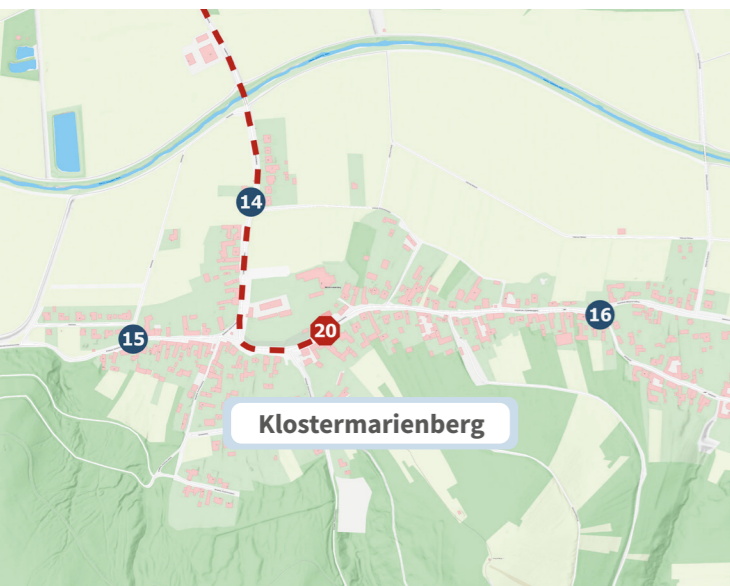

Burgenländisches Anruf-Sammeltaxi

- anrufen
- einsteigen
- sicher ankommen

Mannersdorf an der Rabnitz

Ein Service der Verkehrsbetriebe Burgenland

- = BAST-Haltepunkt
- = Haltestelle entlang der Hauptachse
- - - = Hauptachse

**BAST-Haltepunkte in deiner Gemeinde:**

- 1 Rattersdorf – Siebenbründlgasse
- 2 Rattersdorf – Feldgasse
- 3 Rattersdorf – Hauptstraße
- 4 Rattersdorf – Friedhof
- 5 Rattersdorf – Zollhaus
- 6 Liebing – Feldgasse
- 7 Liebing – Friedhof
- 8 Liebing – Hirschwiese
- 9 Neugasse
- 10 Rosalienkapelle
- 11 Gemeindeamt
- 12 Unterloisdorf – Bahngasse
- 13 Unterloisdorf – Gartengasse
- 14 Klostermarienberg – Feldgasse
- 15 Klostermarienberg – Waldgasse
- 16 Klostermarienberg – Grenzgasse