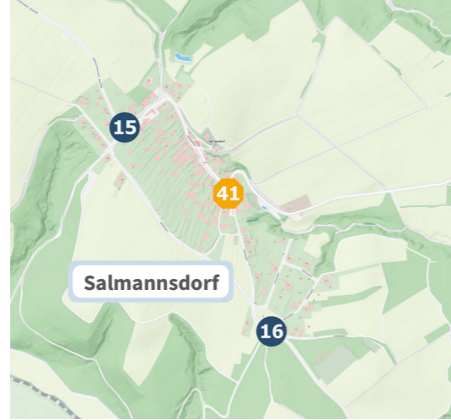

Burgenländisches Anruf-Sammeltaxi

- anrufen
- einsteigen
- sicher ankommen

Pilgersdorf

Ein Service der Verkehrsbetriebe Burgenland

- = BAST-Haltepunkt
- = ÖV-Haltestelle
- = Haltestelle entlang der Hauptachse
- - - = Hauptachse

Burgenländisches Anruf-Sammeltaxi

BAST-Haltepunkte in deiner Gemeinde:

- 1 Steinbach – Gschorrh Holz Ost
- 2 Steinbach – Gschorrh Holz West
- 3 Steinbach – Oberort
- 4 Steinbach – Feuerwehr
- 5 Steinbach – Am Sattel
- 6 Steinbach – Landstraße
- 7 Bubendorf – Eckfeld
- 8 Bubendorf – Feuerwehr
- 9 Bubendorf – Graben
- 10 Bubendorf – Mokreit
- 11 Deutsch Gerisdorf – Eck
- 12 Deutsch Gerisdorf – Lagerhaus
- 13 Deutsch Gerisdorf – Feuerwehr
- 14 Deutsch Gerisdorf – Kirche
- 15 Salmannsdorf – Oberort
- 16 Salmannsdorf – Sportplatz
- 17 Kogl – Ortseinfahrt
- 18 Sportplatzgasse
- 19 Tennisplatz
- 20 Neukreuten
- 21 Hauptstraße
- 22 Hohe Gasse Ende