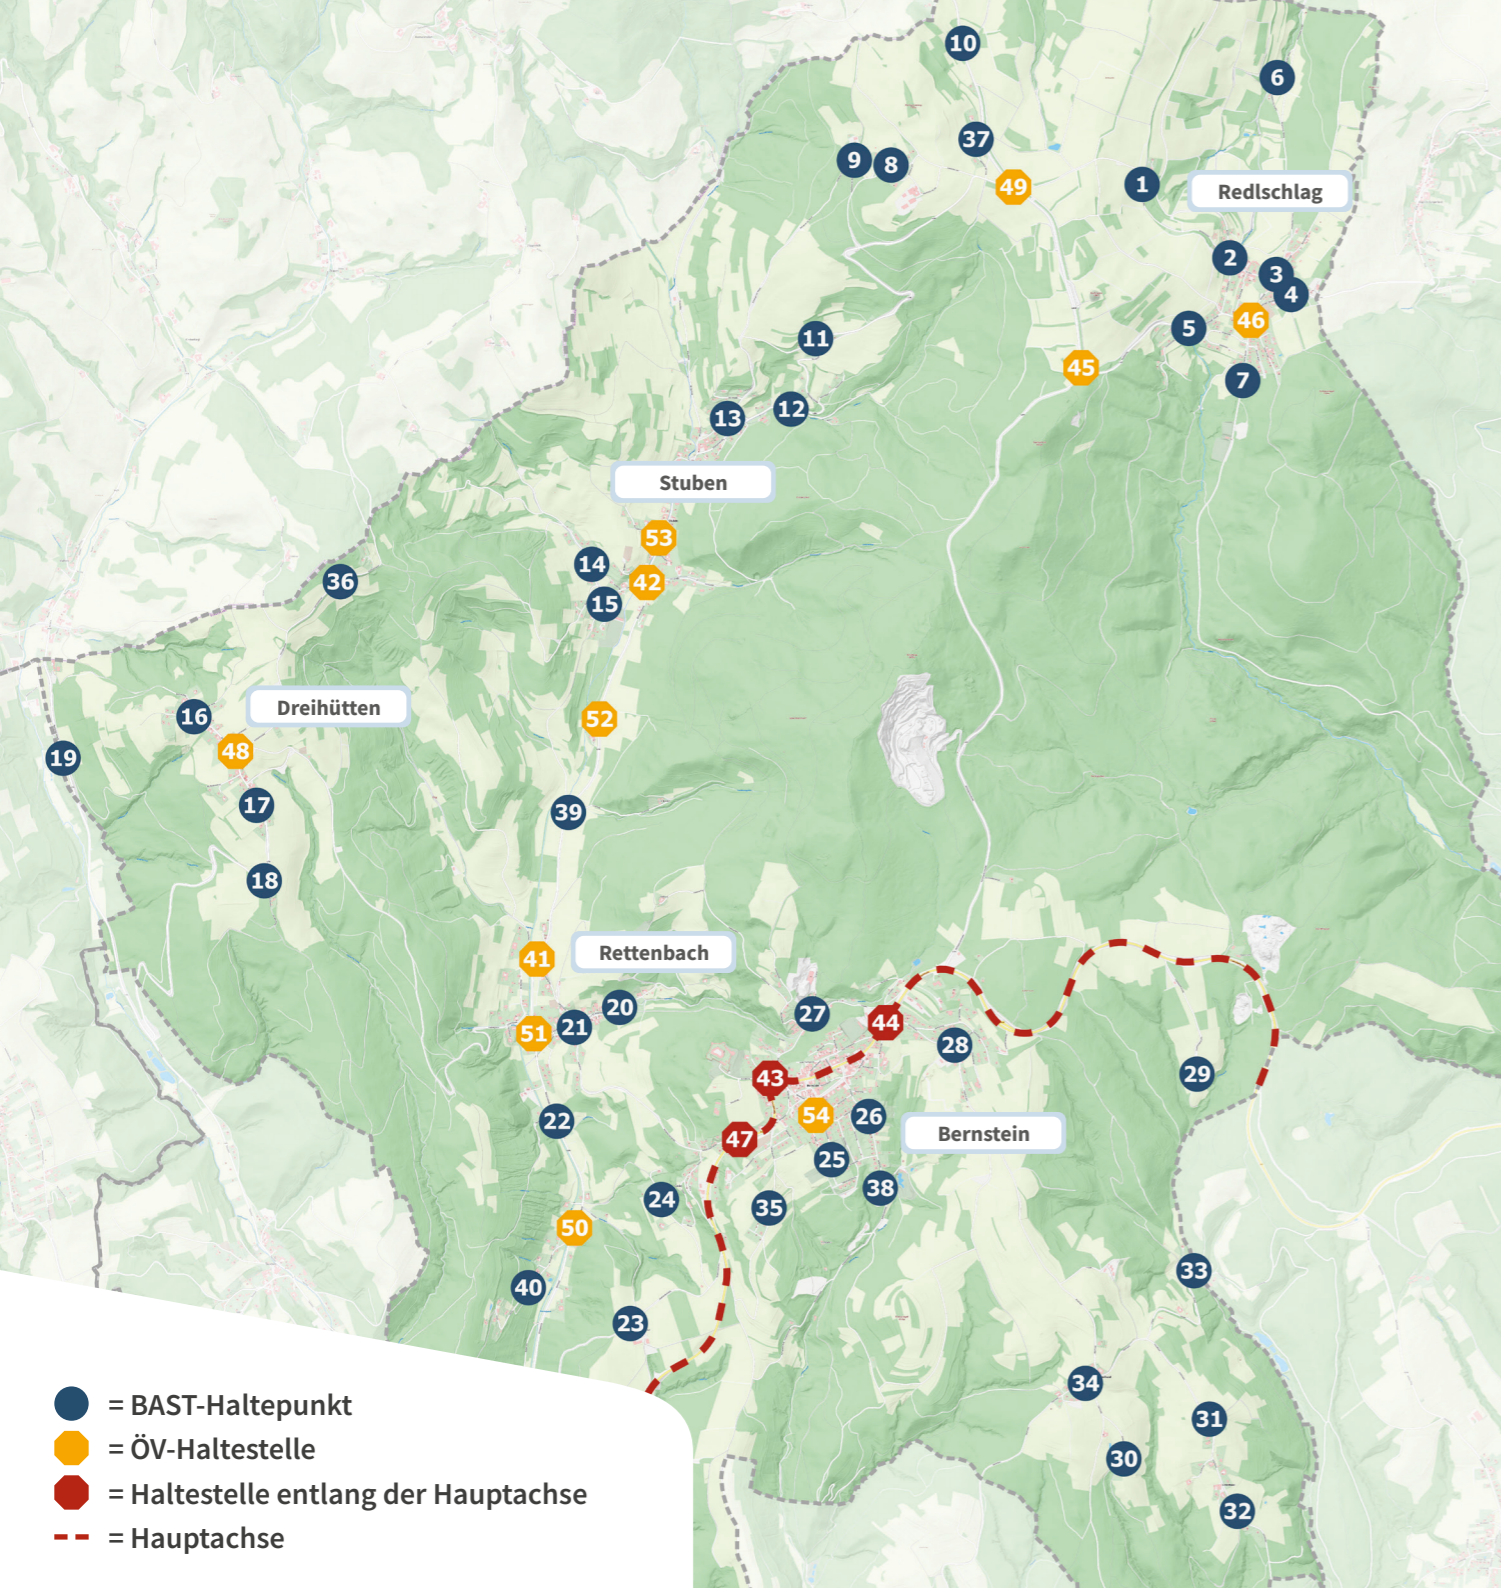

Es besteht die Möglichkeit auch gleich die Rückfahrt zu reservieren oder ein Abo für regelmäßige Fahrten zu buchen. Das Zusteigen ohne Anmeldung ist nicht möglich. Bitte warte an deinem gewünschten Haltepunkt bis zu 10 Minuten, sollte das BAST einmal verspätet eintreffen.

Burgenländisches Anruf-Sammeltaxi

- anrufen
- einsteigen
- sicher ankommen

Bernstein

Ein Service der Verkehrsbetriebe Burgenland

- = BAST-Haltepunkt
- = ÖV-Haltestelle
- = Haltestelle entlang der Hauptachse
- - - = Hauptachse

**Eine Auswahl der BAST-Haltepunkte in deiner Gemeinde:**

- 1 Redlschlag – Quellenstraße
- 2 Redlschlag – Brunnenplatz
- 3 Redlschlag – Lindenplatz
- 4 Redlschlag – Kirchenweg
- 5 Redlschlag – Redlschlagerstraße
- 6 Redlschlag – Staudenmühle
- 7 Redlschlag – Günser Straße
- 8 Stuben – Kalteneck Ort
- 9 Stuben – Kalteneck am Walde
- 10 Redlschlag – Landesstraße
- 11 Stuben – Wiener Häuser
- 12 Stuben – Mühle
- 13 Stuben – Am Riegerl
- 14 Stuben – Am Anger
- 15 Stuben – Mühlgasse
- 16 Dreihütten – Fernblickgasse
- 17 Dreihütten – Dorfstraße
- 18 Dreihütten – Burgblickweg
- 19 Dreihütten – Malterner Straße
- 20 Rettenbach – Burggasse
- 21 Rettenbach – Dorfplatz
- 22 Rettenbach – OSG Siedlung

**Öffentliche Haltestellen entlang der Hauptachse in deiner Gemeinde:**

- 43 Hauptplatz
- 44 Graben
- 47 Rettenbacher Straße

**Öffentliche Haltestellen in deiner Gemeinde:**

- 41 Rettenbach – Angergasse
- 42 Stuben – Am Graben
- 45 Redlschlag – Abzw. Redlshöhe
- 46 Redlschlag – Oberer Anger
- 48 Dreihütten – Ort
- 49 Redlschlag – Abzw. Kalteneck
- 50 Rettenbach – Schmelz
- 51 Rettenbach – Am Rettenbach
- 52 Rettenbach – Mühle
- 53 Stuben – Feuerwehr
- 54 Raiffeisenplatz