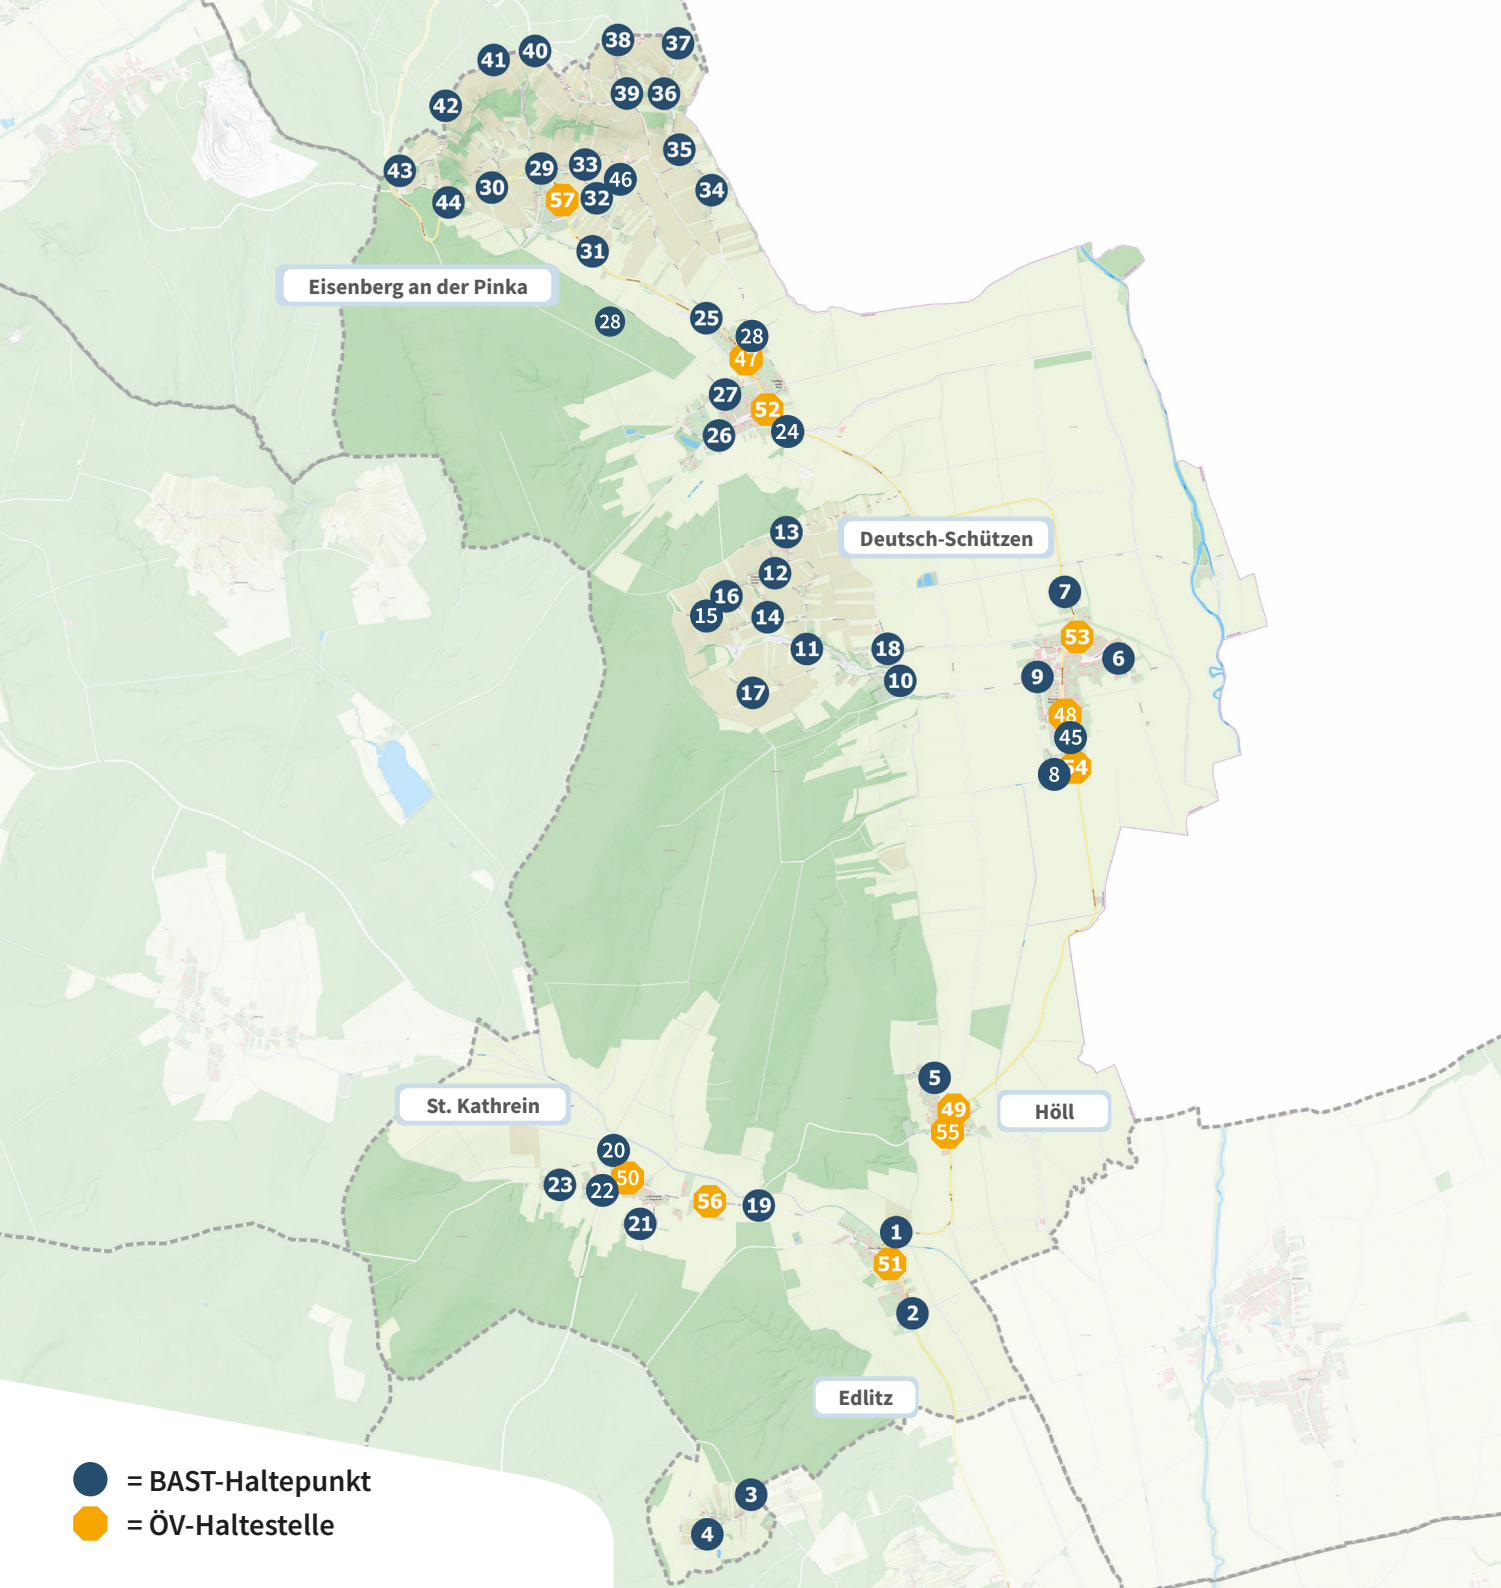

Fahrten sind innerhalb der Betriebszeiten von Haltepunkt zu Haltepunkt oder von und zu den öffentlichen Haltestellen möglich. Die Vermittlung eines BAST-Fahrzeuges erfolgt garantiert **innerhalb von 60 Minuten vor der gewünschten Abfahrtszeit**, wobei die genaue Abfahrtszeit bei Bestellung bekanntgegeben wird. Die Buchung des BAST ist auch mehrere Wochen im Vorhinein problemlos möglich.

### Folgende Angaben werden zur Buchung einer BAST-Fahrt benötigt:

- Name und Telefonnummer
- Start und Ziel der Fahrt
- gewünschte Abfahrtszeit
- Anzahl der Fahrgäste

**Impressum**  
Medieninhaber & Herausgeber: Verkehrsbetriebe Burgenland GmbH, Europastraße 1, 7540 Güssing; Grundkarte: basemap.at  
Irrtümer, Satz- bzw. Druckfehler und Änderungen vorbehalten.

## Eine Auswahl der BAST-Haltepunkte in deiner Gemeinde:

- 1 Höll – Heurigenrestaurant
- 2 Edlitz – Amerikanerkreuz
- 3 Edlitz – Radlingberg Ost
- 4 Edlitz – Radlingberg Süd
- 5 Höll – Waldgasse
- 6 Deutsch-Schützen – Kapellenstraße
- 7 Deutsch-Schützen – Nord
- 8 Deutsch-Schützen – Angergasse
- 9 Deutsch-Schützen – KOMM'Zentrum
- 10 Deutsch-Schützen – Sportplatz
- 11 Deutsch-Schützen – Winzerstraße Süd
- 12 Deutsch-Schützen – Winzerstraße Nord
- 13 Deutsch-Schützen – Adaxl
- 14 Deutsch-Schützen – Unterer Weinweg
- 15 Deutsch-Schützen – Oberer Weinweg West
- 16 Deutsch-Schützen – Oberer Weinweg Mitte
- 17 Deutsch-Schützen – Am Ratschen
- 18 Deutsch-Schützen – Akazienweg
- 19 St. Kathrein – Forsthaus
- 20 St. Kathrein – Kathreinerstraße
- 21 St. Kathrein – Magdalenaweg
- 22 St. Kathrein – Lindengasse

## Öffentliche Haltestellen in deiner Gemeinde:

- 47 Eisenberg an der Pinka – Abzw. Großdorf
- 48 Deutsch-Schützen – Gemeindeamt
- 49 Höll – Nord
- 50 St. Kathrein – Ortsmitte
- 51 Edlitz – Kirche
- 52 Eisenberg an der Pinka – Hauptstraße
- 53 Deutsch-Schützen – Obere Hauptstraße
- 54 Deutsch-Schützen – Neubaugasse
- 55 Höll – Süd
- 56 St. Kathrein – Ost
- 57 Eisenberg an der Pinka – Am Naturpark