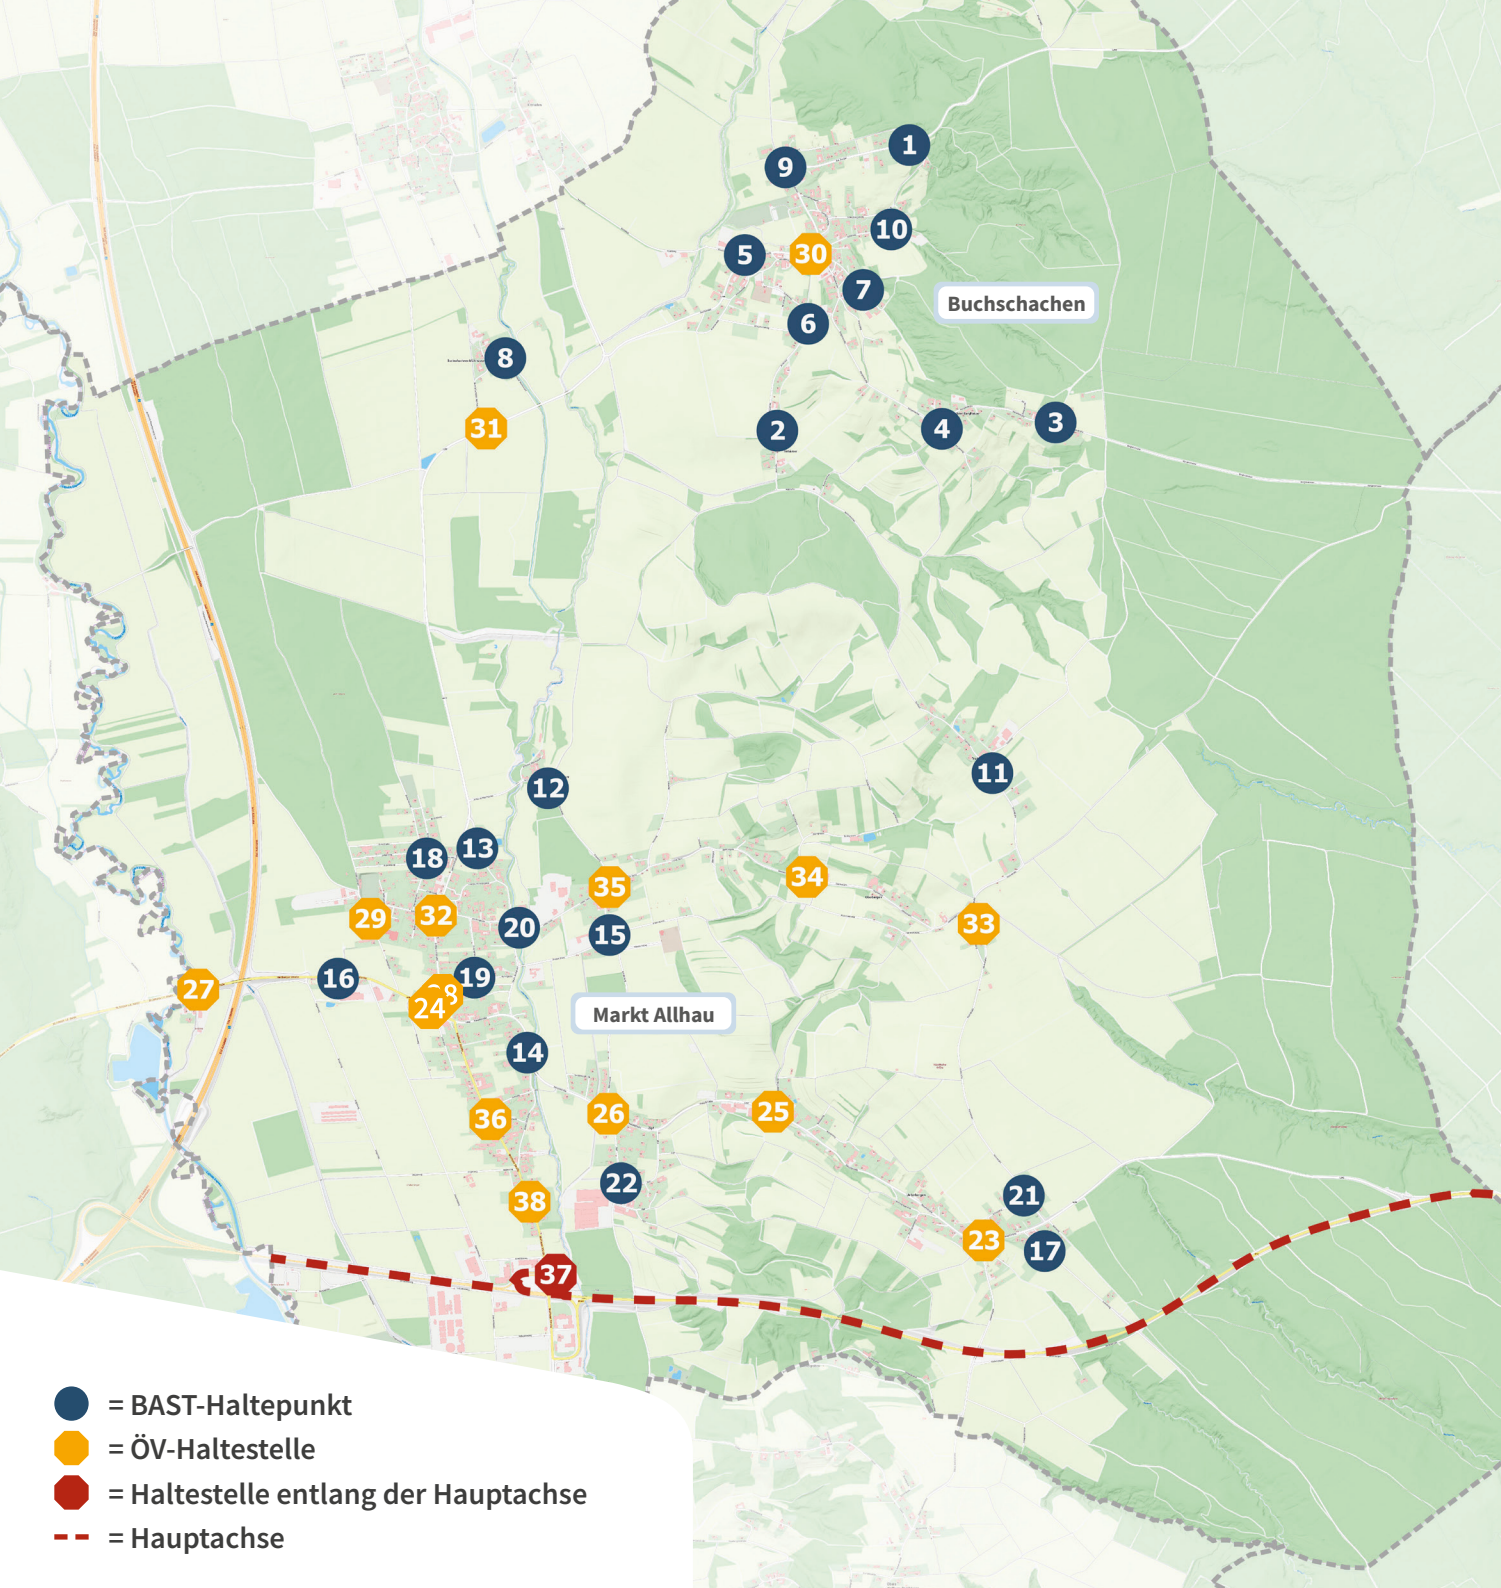

Burgenländisches Anruf-Sammeltaxi

- anrufen
- einsteigen
- sicher ankommen

Markt Allhau

Ein Service der Verkehrsbetriebe Burgenland

- = BAST-Haltestelle
- = ÖV-Haltestelle
- = Haltestelle entlang der Hauptachse
- - - = Hauptachse

BAST-Haltestellen in deiner Gemeinde:

- 1 Buchschachen – Am Riegel
- 2 Buchschachen – Austraße
- 3 Buchschachen – Bergenstraße
- 4 Buchschachen – Bergenweg
- 5 Buchschachen – Dorfstraße
- 6 Buchschachen – Eichenweg
- 7 Buchschachen – KIGA
- 8 Buchschachen – Mühlhäuser
- 9 Buchschachen – Obere Dorfstraße
- 10 Buchschachen – Taborweg
- 11 Buchschachen – Trulitsch
- 12 Allhauer Mühlhäuser
- 13 Am Spitz
- 14 Feuerwehrhaus
- 15 Friedhof
- 16 Hartberger Straße
- 17 Kemetweg
- 18 Lärchenweg
- 19 Marktgasse Mitte
- 20 Obere Bachgasse
- 21 Schönberg
- 22 Zipf Mitte

Öffentliche Haltestellen in deiner Gemeinde:

- 23 Abzw. Berghäuser
- 24 Hutweide
- 25 Mirtisgraben
- 26 Zipf Nord
- 27 Großschedlmühle
- 28 Gemeindestraße Süd
- 29 Bildungszentrum
- 30 Buchschachen – Ortsmitte
- 31 Buchschachen – Allhauer Landesstraße
- 32 Gemeindeamt
- 33 Am Berg
- 34 Oberbergen
- 35 Sägewerk
- 36 Triftweg
- 37 P+R
- 38 Wolfauer Straße