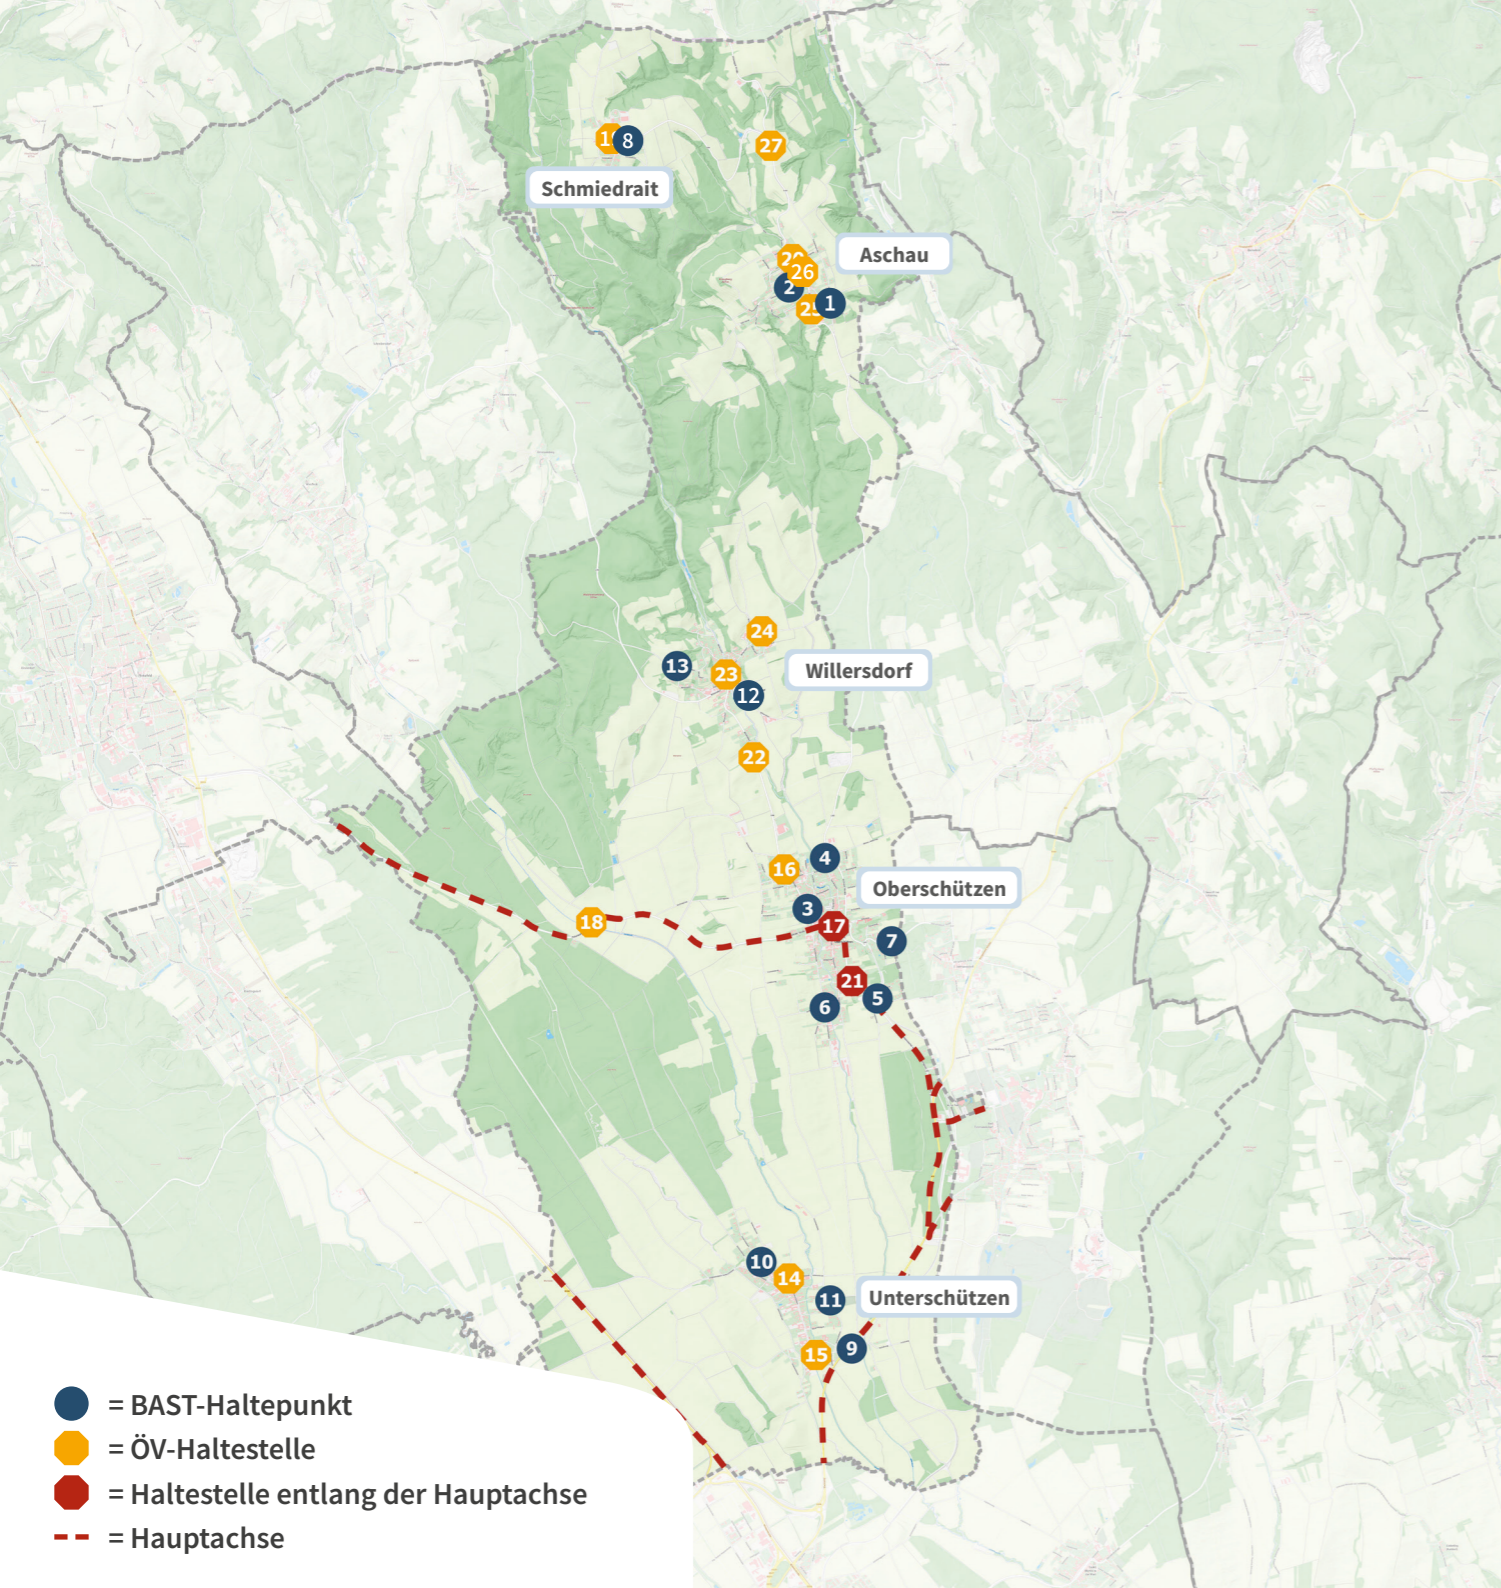

### Folgende Angaben werden zur Buchung einer BAST-Fahrt benötigt:

- Name und Telefonnummer
- Start und Ziel der Fahrt
- gewünschte Abfahrtszeit
- Anzahl der Fahrgäste

**Impressum**  
Medieninhaber & Herausgeber: Verkehrsbetriebe Burgenland GmbH, Europastraße 1, 7540 Güssing; Grundkarte: basemap.at  
Irrtümer, Satz- bzw. Druckfehler und Änderungen vorbehalten.

Burgenländisches Anruf-Sammeltaxi

- anrufen
- einsteigen
- sicher ankommen

Oberschützen

Ein Service der Verkehrsbetriebe Burgenland

- = BAST-Haltestpunkt
- = ÖV-Haltestelle
- = Haltestelle entlang der Hauptachse
- - - = Hauptachse

**BAST-Haltestunkte in deiner Gemeinde:**

- 1 Aschau – Friedhof
- 2 Aschau – Volksschule
- 3 Gymnasium Sporthalle
- 4 Herrengasse
- 5 Sonnseitn
- 6 Spielplatz
- 7 Sportplatz
- 8 Schriedraib – Kirche
- 9 Unterschützen – Autohaus
- 10 Unterschützen – Friedhof
- 11 Unterschützen – Sportplatz
- 12 Willersdorf – Friedhof
- 13 Willersdorf – Siedlungsgebiet

**Öffentliche Haltestellen in deiner Gemeinde:**

- 14 Unterschützen – Kirche
- 15 Unterschützen – Süd
- 16 Willersdorfer Straße
- 17 Hauptplatz
- 18 Sixtina-Quelle
- 19 Schriedraib – Ort
- 20 Aschau – Feuerwehr
- 21 Friedhof
- 22 Willersdorf – Süd
- 23 Willersdorf – Ortsmitte
- 24 Willersdorf – Heide
- 25 Aschau – Süd
- 26 Aschau – Ortsmitte
- 27 Aschau – Abzw. Offenegg