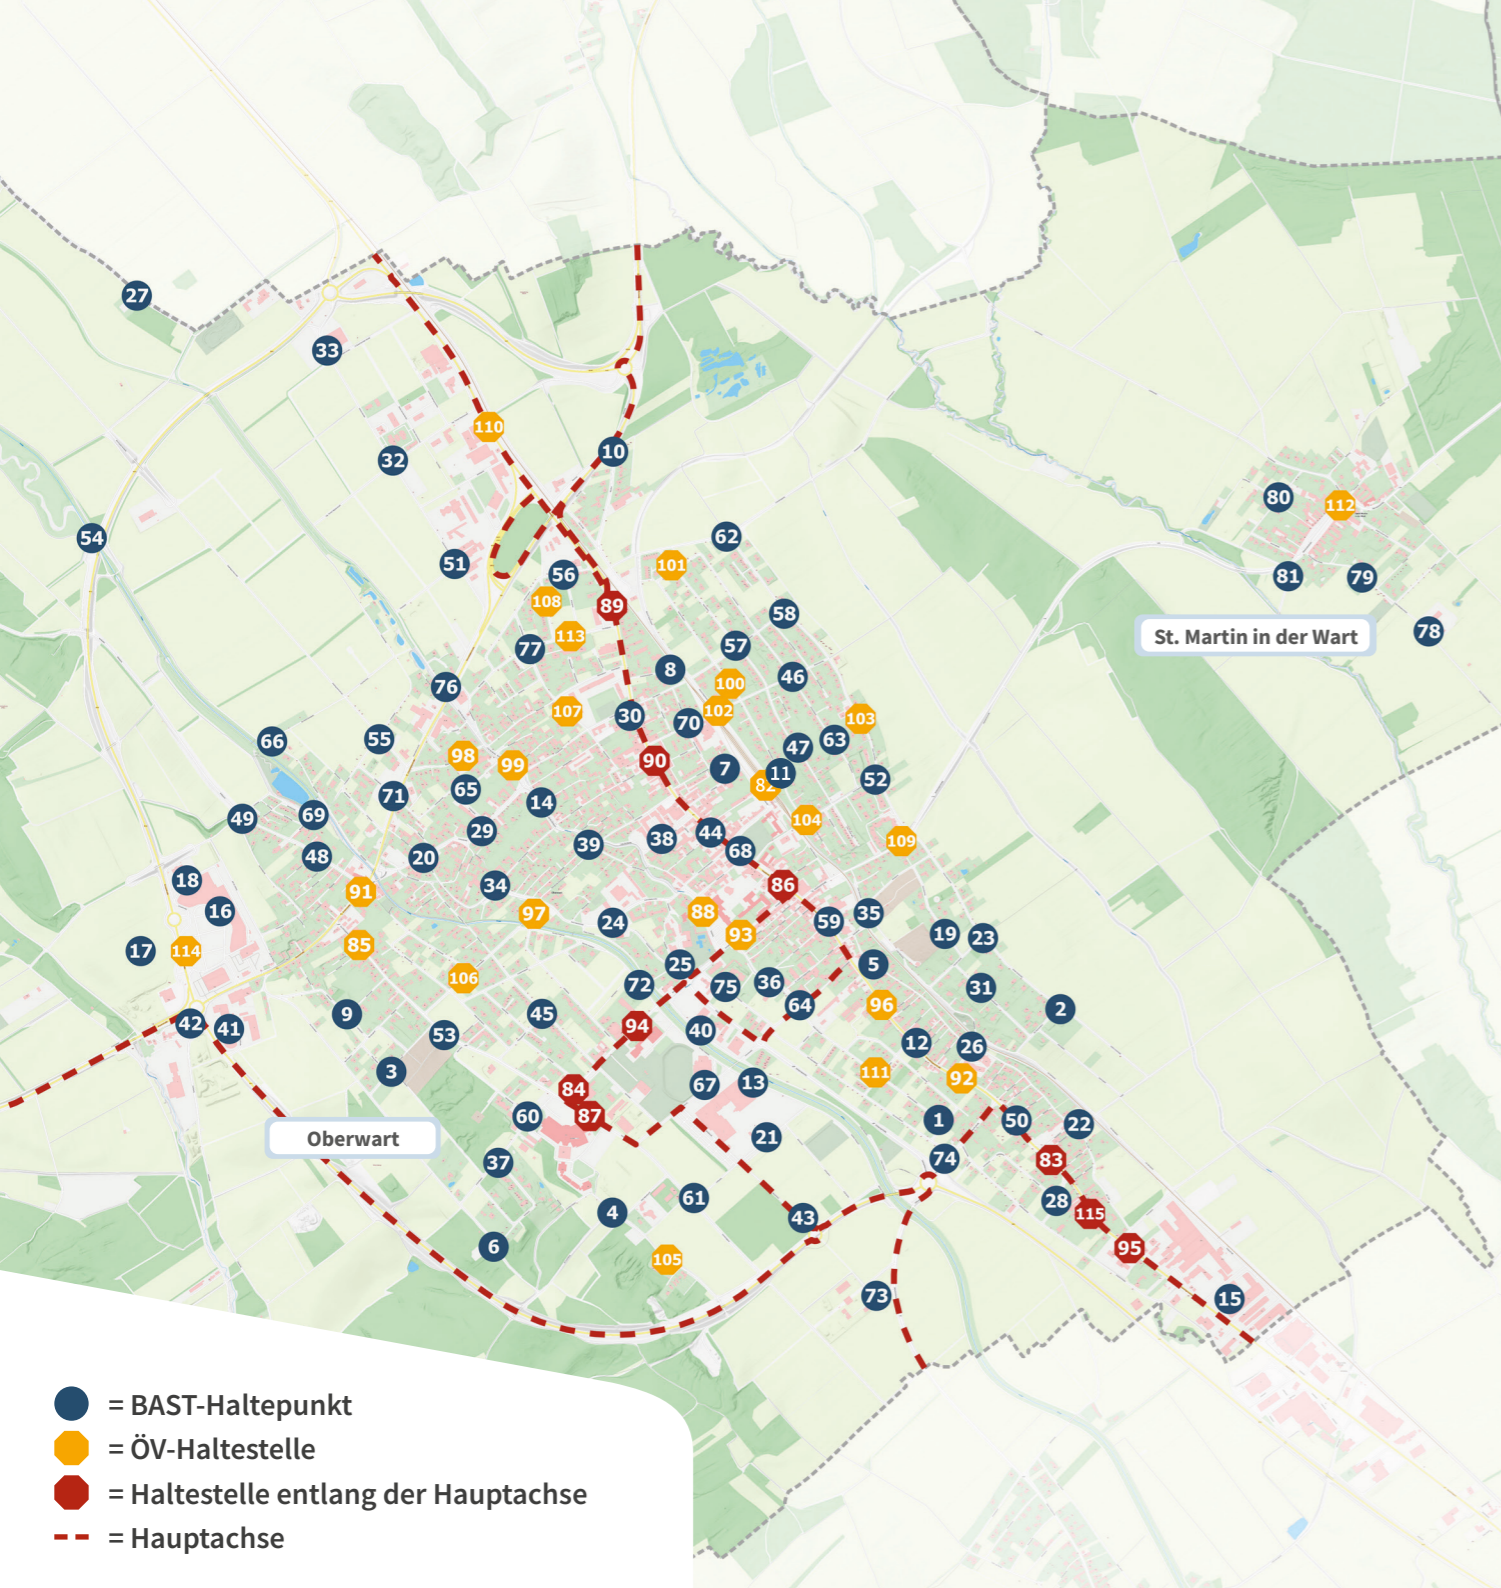

Burgenländisches Anruf-Sammeltaxi

- anrufen
- einsteigen
- sicher ankommen

Oberwart

Ein Service der Verkehrsbetriebe Burgenland

- = BAST-Haltepunkt
- = ÖV-Haltestelle
- = Haltestelle entlang der Hauptachse
- - - = Hauptachse

Eine Auswahl der BAST-Haltepunkte in deiner Gemeinde:

- 1 Alfred Pahrgasse Süd
- 2 Am Hetscherlberg Ost
- 3 Am Irtas
- 4 Am Kirschberg
- 5 Am Telek Nord
- 6 Am Vörösdomb Süd
- 7 Andreas Hofergasse
- 8 Anzengrubergasse
- 9 Apfelgasse
- 10 Augasse Nord
- 11 Beethovengasse Süd
- 12 Buchengasse
- 13 Burgenlandhalle
- 14 Eichendorffgasse
- 15 EKZ Süd
- 16 Europastraße EO
- 17 Europastraße EO Park
- 18 Europastraße Kino
- 19 Evangelischer Friedhof
- 20 Falkengasse
- 21 Feldgasse
- 22 Fenek

Öffentliche Haltestellen entlang der Hauptachse in deiner Gemeinde:

- 83 Platanengasse
- 84 Internat/BAfEp
- 86 Hauptplatz
- 87 Krankenhaus
- 89 Wiener Straße/P+R
- 90 Johann Straußgasse Ost
- 94 Mittelschule
- 95 Zederngasse
- 115 Steinamangererstraße

Eine Auswahl der öffentlichen Haltestellen in deiner Gemeinde:

- 82 Bahnhof
- 85 Dornburggasse
- 88 Badgasse
- 91 Mühlgasse Süd
- 92 Fichtengasse
- 93 Volksschule
- 96 Akaziengasse
- 97 Augartengasse
- 98 Wiesengasse
- 99 Rechte Bachgasse Nord