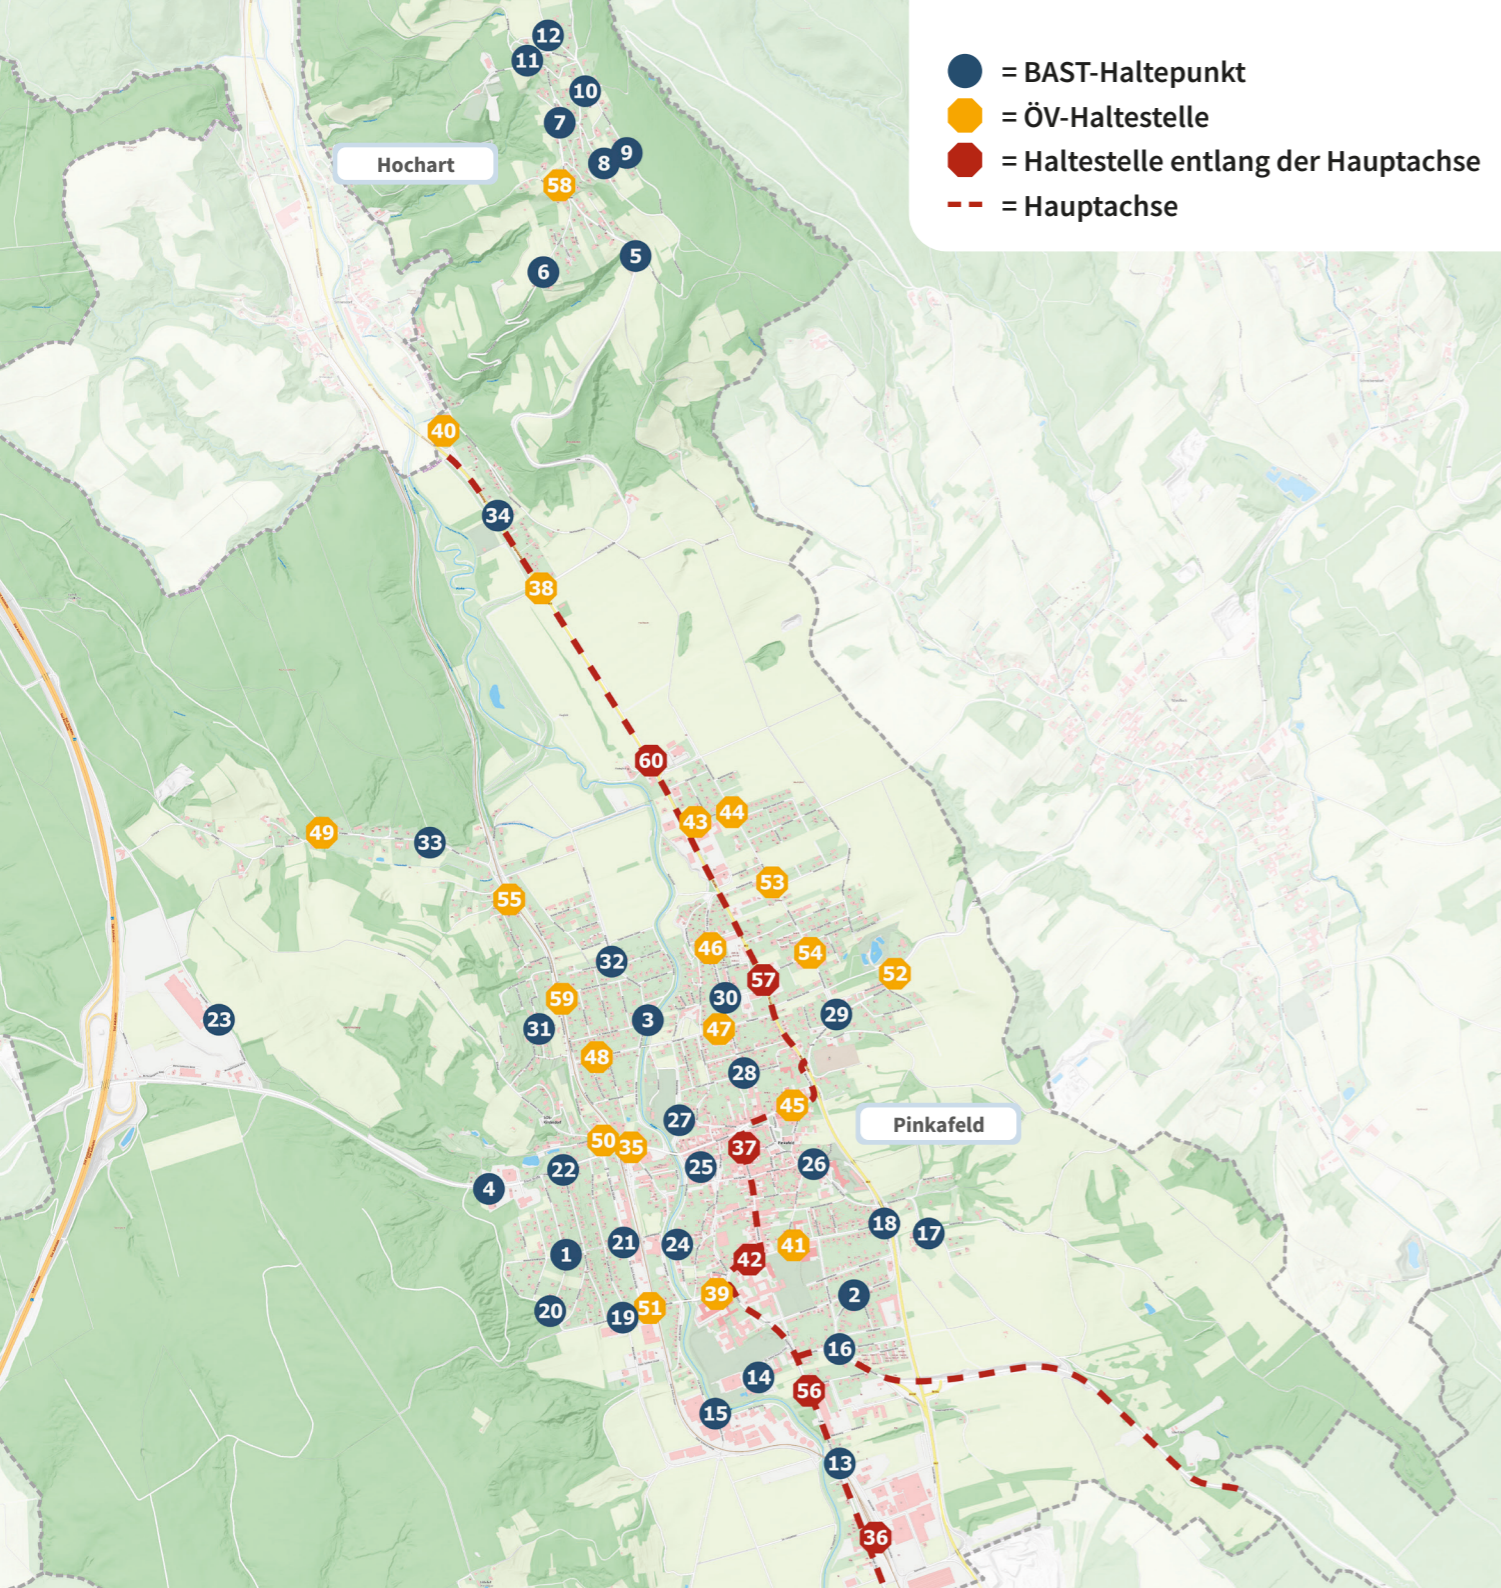

Burgenländisches Anruf-Sammeltaxi

- anrufen
- einsteigen
- sicher ankommen

Pinkafeld

Ein Service der Verkehrsbetriebe Burgenland

- = BAST-Haltepunkt
- = ÖV-Haltestelle
- = Haltestelle entlang der Hauptachse
- - = Hauptachse

BAST-Haltepunkte in deiner Gemeinde:

- 1 Himmelwiesengasse
- 2 Antonifeldstraße
- 3 Engleitenstraße
- 4 Grazer Straße Mitte
- 5 Hochart – Friedhof
- 6 Hochart – Toräckergasse
- 7 Hochart – Hochriegelstraße West
- 8 Hochart – Neuriesweg
- 9 Hochart – Ebenwaldweg
- 10 Hochart – Hochriegelstraße Nord
- 11 Hochart – Wiesentorweg
- 12 Hochart – Ortsende
- 13 Bahnstraße
- 14 Allwetterbad
- 15 Zum Kreuzweg
- 16 Steinriegelweg
- 17 Quattro Häuser
- 18 Leharstraße
- 19 Siemensstraße
- 20 Waldgasse
- 21 Langhansgasse
- 22 Bielfeldstraße

Öffentliche Haltestellen entlang der Hauptachse in deiner Gemeinde:

- 36 Steinamangerstraße
- 37 Marktplatz
- 42 Schloßgasse
- 56 Fachhochschule
- 57 Kaunitzgasse
- 60 Wiener Straße/P+R

Eine Auswahl der öffentlichen Haltestellen in deiner Gemeinde:

- 35 Grazer Straße Ost
- 38 Hocharter Straße
- 39 HTL
- 40 Burgenlandsiedlung Nord
- 41 Mittelschule
- 43 Karolingergasse
- 44 Marktfeldstraße Nord
- 45 Rathausplatz
- 46 Carl Vaugoin-Straße Nord
- 47 Turbagasse